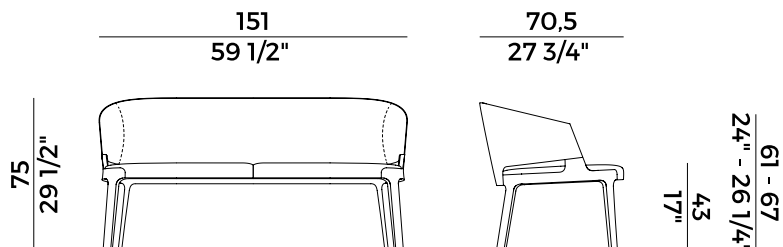

Informazioni tecniche \ *Technical information*

Descrizione tecnica \ *Technical description*

Divano imbottito con schienale basso, con struttura in frassino o in noce canaletto.
Finiture e rivestimenti di collezione.
Prodotto disponibile in versione bimatrica.

*Upholstered sofa with low back, with ashwood or walnut frame.
Finishes and covers as per collection.
Product available in bimaterial version.*

Dimensioni \ *Dimensions*

Consumi stoffe \ *Fabric and leather requirements*

	FABRIC AND LEATHER REQUIREMENTS		FABRIC AND LEATHER REQUIREMENTS	
	x1	x2	x1	x2
H 140	ml 3,70	ml 7,40	yd 4.10	yd 8.10
H 130	ml 3,70	ml 7,40	yd 4.10	yd 8.10
LEATHER	m² 7,50		ft² 81	

BIMATERIAL

	1. OUTER BACKREST		2. SEAT AND BACKREST	
	x1	x2	x1	x2
H 140	ml 1,20	ml 2,40	ml 2,50	ml 5,00
H 130	ml 1,20	ml 2,40	ml 2,50	ml 5,00
LEATHER	m² 2,50		m² 5,00	

	1. OUTER BACKREST		2. SEAT AND BACKREST	
	x1	x2	x1	x2
H 140	yd 1.35	yd 2.65	yd 2.80	yd 5.50
H 130	yd 1.35	yd 2.65	yd 2.80	yd 5.50
LEATHER	ft² 27		ft² 54	

PACKAGING

1 x crt = m³ 1,1
gross weight - Kg 49