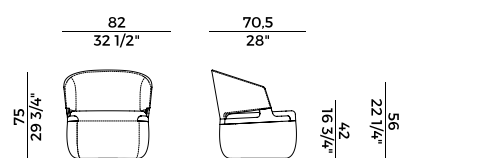

942/PLAG
poltrona lounge girevole \ swivel lounge armchair