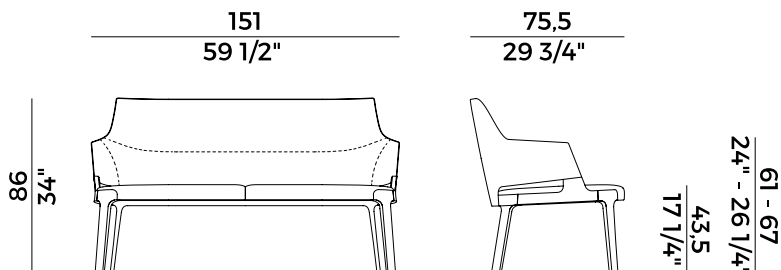

Informazioni tecniche \ *Technical information*

Descrizione tecnica \ *Technical description*

Divano imbottito con schienale alto, con struttura in frassino o in noce canaletto.
Finiture e rivestimenti di collezione.
Prodotto disponibile in versione bimaterica.

*Upholstered sofa with high back, with ashwood or walnut frame.
Finishes and covers as per collection.
Product available in bimaterial version.*

Dimensioni \ *Dimensions*

Consumi stoffe \ *Fabric and leather requirements*

	FABRIC AND LEATHER REQUIREMENTS	
	x1	x2
H 140	ml 4,10	ml 8,20
H 130	ml 4,10	ml 8,20
LEATHER	m² 8,50	

	FABRIC AND LEATHER REQUIREMENTS	
	x1	x2
H 140	yd 4.50	yd 9.00
H 130	yd 4.50	yd 9.00
LEATHER	ft² 92	

BIMATERIAL

	1. OUTER BACKREST	
	x1	x2
H 140	ml 1,20	ml 2,40
H 130	ml 1,20	ml 2,40
LEATHER	m² 2,50	

	2. SEAT AND BACKREST	
	x1	x2
H 140	ml 2,50	ml 5,00
H 130	ml 2,50	ml 5,00
LEATHER	m² 5,00	

	1. OUTER BACKREST	
	x1	x2
H 140	yd 1.35	yd 2.65
H 130	yd 1.35	yd 2.65
LEATHER	ft² 27	

	2. SEAT AND BACKREST	
	x1	x2
H 140	yd 2.75	yd 5.50
H 130	yd 2.75	yd 5.50
LEATHER	ft² 54	

PACKAGING

1 x crt = m³ 1,30

gross weight - Kg 44,2