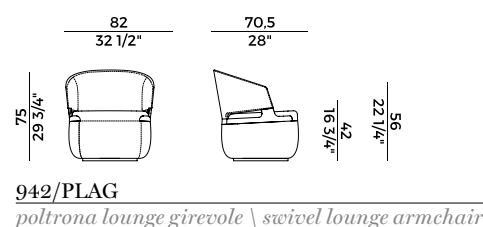

Collection of upholstered seats with ashwood or walnut frame composed of: Chairs, armchairs and tub chair; Tube chair padded in fire retardant polyurethane foam with four-star swivel central base in embossed black painted aluminum; Armchair, for outdoor use, with Iroko solid wood frame and back with painted metal frame woven in nautical rope or "Gassa" rope. Seat padded in polyurethane foam; Single and double stool with backrest; Single stool without backrest; Sofa and lounge chair with high backrest and sofa and lounge chair with low back; Swivel armchair upholstered polyurethane foam padding with detail of the armrest in Canaletto walnut or ash; Upholstered benches in different sizes with or without a table. Finishes and covers as per collection.