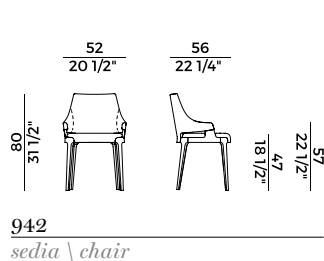

942/7
sedia \ chair

Collection of upholstered seats with ashwood or walnut frame composed of: Chairs, armchairs and tub chair; Tube chair padded in fire retardant polyurethane foam with four-star swivel central base in embossed black painted aluminum; Armchair, for outdoor use, with Iroko solid wood frame and back with painted metal frame woven in nautical rope or "Gassa" rope. Seat padded in polyurethane foam; Single and double stool with backrest; Single stool without backrest; Sofa and lounge chair with high backrest and sofa and lounge chair with low back; Swivel armchair upholstered polyurethane foam padding with detail of the armrest in Canaletto walnut or ash; Upholstered benches in different sizes with or without a table. Finishes and covers as per collection.

942
sedia \ chair