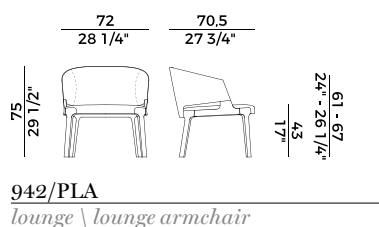

Collection of upholstered seats with ashwood or walnut frame composed of: Chairs, armchairs and tub chair; Tube chair padded in fire retardant polyurethane foam with four-star swivel central base in embossed black painted aluminum; Armchair, for outdoor use, with Iroko solid wood frame and back with painted metal frame woven in nautical rope or "Gassa" rope. Seat padded in polyurethane foam; Single and double stool with backrest; Single stool without backrest; Sofa and lounge chair with high backrest and sofa and lounge chair with low back; Swivel armchair upholstered polyurethane foam padding with detail of the armrest in Canaletto walnut or ash; Upholstered benches in different sizes with or without a table. Finishes and covers as per collection.