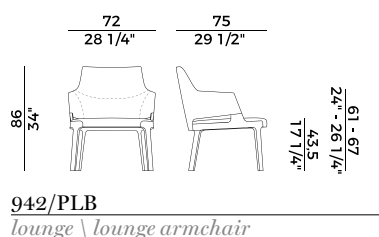

Collection of upholstered seats with ashwood or walnut frame composed of: Chairs, armchairs and tub chair; Tube chair padded in fire retardant polyurethane foam with four-star swivel central base in embossed black painted aluminum; Armchair, for outdoor use, with Iroko solid wood frame and back with painted metal frame woven in nautical rope or "Gassa" rope. Seat padded in polyurethane foam; Single and double stool with backrest; Single stool without backrest; Sofa and lounge chair with high backrest and sofa and lounge chair with low back; Swivel armchair upholstered polyurethane foam padding with detail of the armrest in Canaletto walnut or ash; Upholstered benches in different sizes with or without a table. Finishes and covers as per collection.