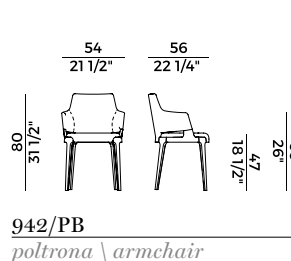

942/PB
poltrona \ armchair