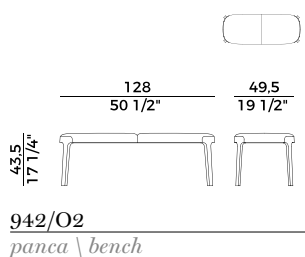

Collection of upholstered seats with ashwood or walnut frame composed of: Chairs, armchairs and tub chair; Tube chair padded in fire retardant polyurethane foam with four-star swivel central base in embossed black painted aluminum; Armchair, for outdoor use, with Iroko solid wood frame and back with painted metal frame woven in nautical rope or "Gassa" rope. Seat padded in polyurethane foam; Single and double stool with backrest; Single stool without backrest; Sofa and lounge chair with high backrest and sofa and lounge chair with low back; Swivel armchair upholstered polyurethane foam padding with detail of the armrest in Canaletto walnut or ash; Upholstered benches in different sizes with or without a table. Finishes and covers as per collection.