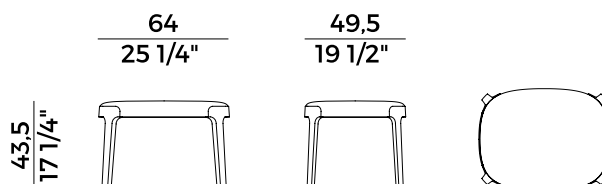

Informazioni tecniche \ *Technical information*

Descrizione tecnica \ *Technical description*

Panca imbottita, con struttura in frassino o in noce canaletto. Finiture e rivestimenti di collezione.

Upholstered bench with ashwood or walnut frame. Finishes and covers as per collection.

Dimensioni \ *Dimensions*

Consumi stoffe \ *Fabric and leather requirements*

	FABRIC AND LEATHER REQUIREMENTS			FABRIC AND LEATHER REQUIREMENTS	
	x1	x2		x1	x2
H 140	ml 0,70	ml 1,40	H 140	yd 0.80	yd 1.55
H 130	ml 0,70	ml 1,40	H 130	yd 0.80	yd 1.55
LEATHER	m² 0,90		LEATHER	ft² 10	

PACKAGING

1 x crt = m³ 0,21
gross weight - Kg 11,1