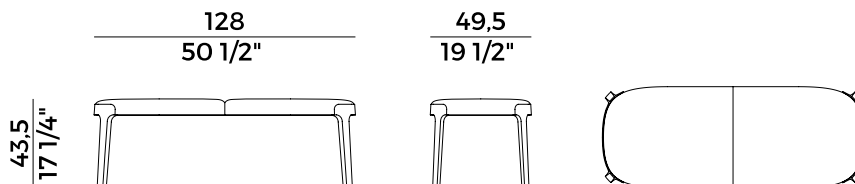

Informazioni tecniche \ *Technical information*

Descrizione tecnica \ *Technical description*

Panca imbottita, con struttura in frassino o in noce canaletto. Finiture e rivestimenti di collezione.

Upholstered bench with ashwood or walnut frame. Finishes and covers as per collection.

Dimensioni \ *Dimensions*

Consumi stoffe \ *Fabric and leather requirements*

	FABRIC AND LEATHER REQUIREMENTS			FABRIC AND LEATHER REQUIREMENTS	
	x1	x2		x1	x2
H 140	ml 0,75	ml 1,50	H 140	yd 0.85	yd 1.70
H 130	ml 0,75	ml 1,50	H 130	yd 0.85	yd 1.70
LEATHER	m² 1,50		LEATHER	ft² 17	

PACKAGING

1 x crt = m³ 0,42

gross weight - Kg 19,4