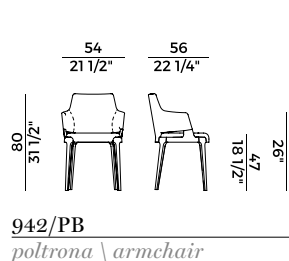

942/PB
poltrona \ armchair