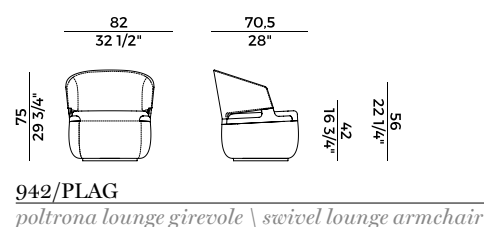

Collection of upholstered seats with ashwood or walnut frame composed of: Chairs, armchairs and tub chair; Tube chair padded in fire retardant polyurethane foam with four-star swivel central base in embossed black painted aluminum; Armchair, for outdoor use, with Iroko solid wood frame and back with painted metal frame woven in nautical rope or "Gassa" rope. Seat padded in polyurethane foam; Single and double stool with backrest; Single stool without backrest; Sofa and lounge chair with high backrest and sofa and lounge chair with low back; Swivel armchair upholstered polyurethane foam padding with detail of the armrest in Canaletto walnut or ash; Upholstered benches in different sizes with or without a table. Finishes and covers as per collection.