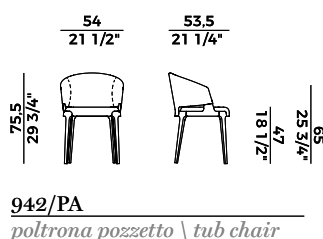

942
sedia \ chair

942/7
sedia \ chair

942/PB
poltrona \ armchair

942/PB7
poltrona \ armchair

942/PA
poltrona pozzetto \ tub chair

942/PAG
poltrona pozzetto girevole \ swivel tub chair

942/PAR
poltrona pozzetto \ tub chair

942/AS
sgabello basso \ counterstool

942/A
sgabello alto \ barstool

942/A2
sgabello doppio \ double stool

942/AC
sgabello \ stool

**Collezione Velis **
Velis collection

Collezione di sedute imbottite con struttura in frassino o in noce canaletto composta da: