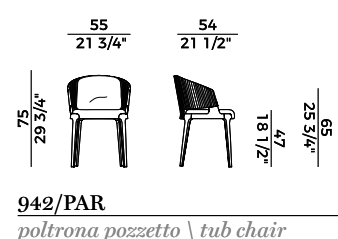

942
sedia \ chair

942/7
sedia \ chair

942/PB
poltrona \ armchair

942/PB7
poltrona \ armchair

942/PA
poltrona pozzetto \ tub chair

942/PAG
poltrona pozzetto girevole \ swivel tub chair

942/PAR
poltrona pozzetto \ tub chair

942/AS
sgabello basso \ counterstool

942/A
sgabello alto \ barstool

942/A2
sgabello doppio \ double stool

942/AC
sgabello \ stool

**Collezione Velis **
Velis collection

Collezione di sedute imbottite con struttura in frassino o in noce canaletto composta da: