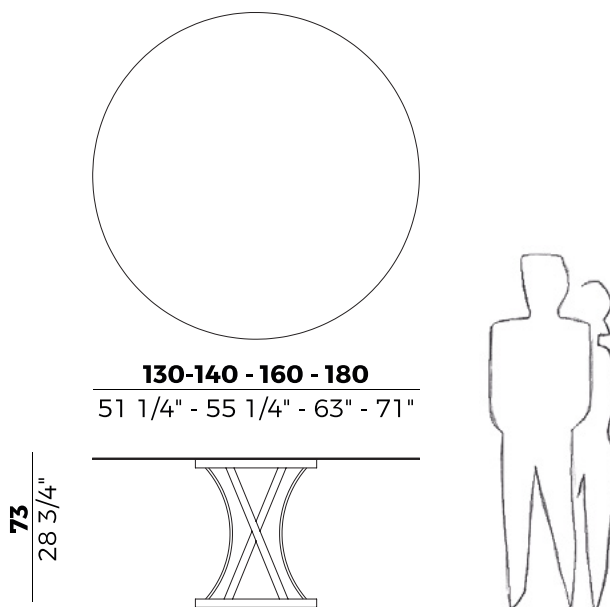

**Volcano, 836/TC**  
**tavolo \ table**

Il tavolo Volcano presenta una sofisticata base composta da intrecci di rovere curvato che, sovrapponendosi, vanno a creare un vorticoso disegno. Il piano tondo in vetro trasparente o bronzo, disponibile in diverse dimensioni, e la combinazione visiva di pieni e vuoti della base donano una nota di leggerezza.

### Descrizione tecnica \ *Technical description*

Tavolo tondo a base centrale con struttura in legno massello di rovere curvato. Piano in vetro. Finiture di collezione.

*Round table with central base and frame in curved solid oak. Glass top. Finishes as per collection.*

### Dimensioni \ *Dimensions*

**Ø 130**  
2 crt = m<sup>3</sup> **0.62**  
gross weight - Kg **85**

**Ø 160**  
2 crt = m<sup>3</sup> **0.70**  
gross weight - Kg **110**

**Ø 140**  
2 crt = m<sup>3</sup> **0.64**  
gross weight - Kg **95**

**Ø 180**  
2 crt = m<sup>3</sup> **0.77**  
gross weight - Kg **137**