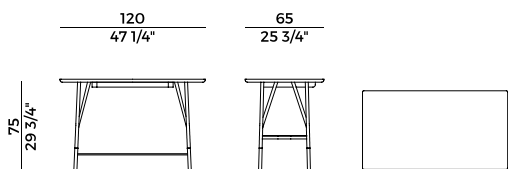

Collezione Wood_Y \

Wood_Y collection

Famiglia composta da scrittoio, consolle e consolle a muro.

Base e top in legno di frassino.

Tondini e dettagli delle teste delle viti in metallo con finitura ottone brunito.

Tondini e dettagli delle teste delle viti in metallo con finitura ottone brunito.

Opzionale per lo scrittoio un cassetto sottopiano nella stessa finitura del mobile.

Group made up of writing desk, consolle and wall consolle.

Base and top in ash.

Rods and details of the heads of the screws in metal with burnished brass finish.

As an option for the desk, a drawer under the top in the same finish as the desk.

889/SCR

scrittoio \ writing desk