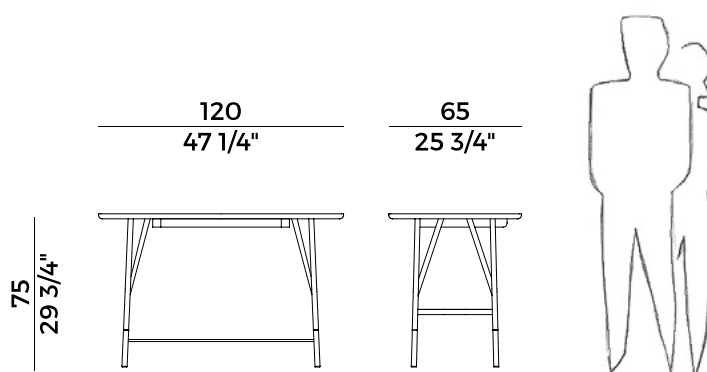

Informazioni tecniche \ *Technical information*

Descrizione tecnica \ *Technical description*

Scrivania con base e top in legno di frassino.
Tondini e dettagli delle teste delle viti
in metallo con finitura ottone brunito.
Cassetto opzionale sottopiano nella
stessa finitura del mobile.

*Writing desk with base and top in ash.
Rods and details of the heads of the
screws in metal with burnished
brass finish.
As an option, a drawer under the top in
the same finish as the desk.*

Dimensioni \ *Dimensions*