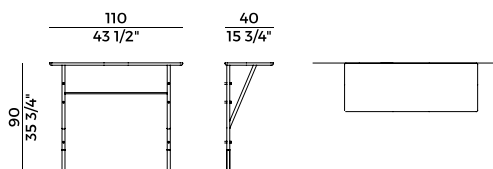

889/CS

consolle a muro \ wall consolle