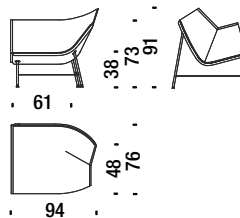

Poltrona bassa dx Hallingdal ricamato

380

0,8 m³ 28 Kg

€
W _____

Left high Hallingdal embroidered armchair

Poltrona alta sx Hallingdal ricamato

381

1,2 m³ 40 Kg

€
W _____

Right high Hallingdal embroid.armchair

Poltrona alta dx Hallingdal ricamato

382

1,2 m³ 40 Kg

€
W _____

Left low armchair Jacquard

Poltrona bassa sx Jacquard

365

0,8 m³ 28 Kg

€
Y _____

Right low armchair Jacquard

Poltrona bassa dx Jacquard

366

0,8 m³ 28 Kg

€
Y _____

Left high armchair Jacquard

Poltrona alta sx Jacquard

368

1,2 m³ 40 Kg

€
Y _____

Right high armchair Jacquard

Poltrona alta dx Jacquard

369