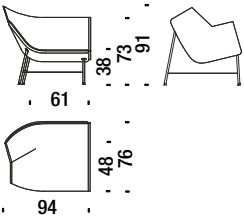

off white
B0255 Z

black magic
B0250 Z

Left low Hallingdal embroid.armchair

Poltrona bassa sx Hallingdal ricamato

379

0,8 m³ 28 Kg

€
W _____

Right low Hallingdal embroid.armchair

Poltrona bassa dx Hallingdal ricamato

380

0,8 m³ 28 Kg

€
W _____

Left high Hallingdal embroidered armchair

Poltrona alta sx Hallingdal ricamato

381

1,2 m³ 40 Kg

€
W _____

Right high Hallingdal embroid.armchair

Poltrona alta dx Hallingdal ricamato

382

1,2 m³ 40 Kg

€
W _____

Left low armchair Jacquard

Poltrona bassa sx Jacquard