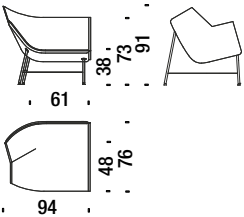

365

0,8 m³ 28 Kg

€
Y _____

Right low armchair Jacquard

Poltrona bassa dx Jacquard

366

0,8 m³ 28 Kg

€
Y _____

Left high armchair Jacquard

Poltrona alta sx Jacquard

368

1,2 m³ 40 Kg

€
Y _____

Right high armchair Jacquard

Poltrona alta dx Jacquard

369

1,2 m³ 40 Kg

€
Y _____

Left low armchair with Swarovski

Poltrona bassa sx con Swarovski

371

0,8 m³ 28 Kg

€
S _____

Right low armchair with Swarovski

Poltrona bassa dx con Swarovski

372

0,8 m³ 28 Kg

€
S _____

Left high armchair with Swarovski

Poltrona alta sx con Svaroski

374

1,2 m³ 40 Kg