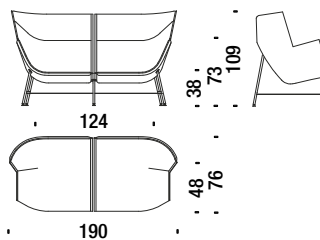

Sofa with Swarovski

Divano con Swarovski

746

1,7 m³ 57 Kg