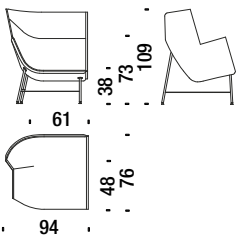

Poltrona bassa dx Hallingdal ricamato

380

0,8 m³ 28 Kg

€
W _____

Left high Hallingdal embroidered armchair

Poltrona alta sx Hallingdal ricamato

381

1,2 m³ 40 Kg

€
W _____

Right high Hallingdal embroid.armchair

Poltrona alta dx Hallingdal ricamato

382

1,2 m³ 40 Kg

€
W _____

Left low armchair Jacquard

Poltrona bassa sx Jacquard

365

0,8 m³ 28 Kg

€
Y _____

Right low armchair Jacquard

Poltrona bassa dx Jacquard

366

0,8 m³ 28 Kg

€
Y _____

Left high armchair Jacquard

Poltrona alta sx Jacquard

368

1,2 m³ 40 Kg

€
Y _____

Right high armchair Jacquard

Poltrona alta dx Jacquard

369