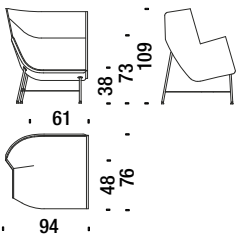

Left high armchair Jacquard

Poltrona alta sx Jacquard

368

1,2 m³ 40 Kg

€
Y _____

Right high armchair Jacquard

Poltrona alta dx Jacquard

369

1,2 m³ 40 Kg

€
Y _____

Left low armchair with Swarovski

Poltrona bassa sx con Swarovski

371

0,8 m³ 28 Kg

€
S _____

Right low armchair with Swarovski

Poltrona bassa dx con Swarovski

372

0,8 m³ 28 Kg

€
S _____

Left high armchair with Swarovski

Poltrona alta sx con Svaroski

374

1,2 m³ 40 Kg

€
S _____

Right high armchair with Swarovski

Poltrona alta dx con Swarovski

375

1,2 m³ 40 Kg

€
S _____

Sofa Hallingdal embroidered

Divano Hallingdal ricamato