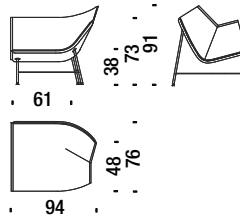

365

0,8 m³ 28 Kg

€
Y _____

Right low armchair Jacquard

Poltrona bassa dx Jacquard

366

0,8 m³ 28 Kg

€
Y _____

Left high armchair Jacquard

Poltrona alta sx Jacquard

368

1,2 m³ 40 Kg

€
Y _____

Right high armchair Jacquard

Poltrona alta dx Jacquard

369

1,2 m³ 40 Kg

€
Y _____

Left low armchair with Swarovski

Poltrona bassa sx con Swarovski

371

0,8 m³ 28 Kg

€
S _____

Right low armchair with Swarovski

Poltrona bassa dx con Swarovski

372

0,8 m³ 28 Kg

€
S _____

Left high armchair with Swarovski

Poltrona alta sx con Svaroski

374

1,2 m³ 40 Kg