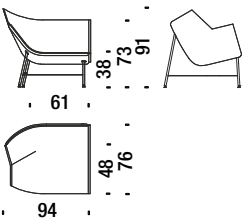

off white
B0255 Z

black magic
B0250 Z

Left low Hallingdal embroid.armchair

Poltrona bassa sx Hallingdal ricamato

379

0,8 m³ 28 Kg

€
W _____

Right low Hallingdal embroid.armchair

Poltrona bassa dx Hallingdal ricamato

380

0,8 m³ 28 Kg

€
W _____

Left high Hallingdal embroidered armchair

Poltrona alta sx Hallingdal ricamato

381

1,2 m³ 40 Kg

€
W _____

Right high Hallingdal embroid.armchair

Poltrona alta dx Hallingdal ricamato

382

1,2 m³ 40 Kg

€
W _____

Left low armchair Jacquard

Poltrona bassa sx Jacquard

365

0,8 m³ 28 Kg

€
Y _____

Right low armchair Jacquard

Poltrona bassa dx Jacquard

366

0,8 m³ 28 Kg

€
Y _____