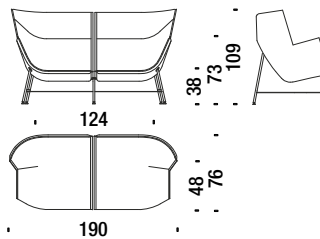

Poltrona bassa dx Hallingdal ricamato

380

0,8 m³ 28 Kg

€
W _____

Left high Hallingdal embroidered armchair

Poltrona alta sx Hallingdal ricamato

381

1,2 m³ 40 Kg

Poltrona bassa dx con Swarovski

372

0,8 m³ 28 Kg

€
S _____

Left high armchair with Swarovski

Poltrona alta sx con Svaroski

374

1,2 m³ 40 Kg

€
S _____

Right high armchair with Swarovski

Poltrona alta dx con Swarovski

375

1,2 m³ 40 Kg

€
S _____

Sofa Hallingdal embroidered

Divano Hallingdal ricamato

744

1,7 m³ 57 Kg

€
W _____

Sofa Jacquard

Divano Jacquard

745

1,7 m³ 57 Kg

€
Y _____