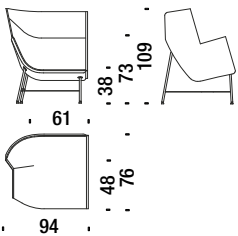

off white
B0255 Z

black magic
B0250 Z

Left low Hallingdal embroid.armchair

Poltrona bassa sx Hallingdal ricamato

379

0,8 m³ 28 Kg

€
W _____

Right low Hallingdal embroid.armchair

Poltrona bassa dx Hallingdal ricamato

380

0,8 m³ 28 Kg

€
W _____

Left high Hallingdal embroidered armchair

Poltrona alta sx Hallingdal ricamato

381

1,2 m³ 40 Kg

€
W _____

Right high Hallingdal embroid.armchair

Poltrona alta dx Hallingdal ricamato

382

1,2 m³ 40 Kg

€
W _____

Left low armchair Jacquard

Poltrona bassa sx Jacquard

365

0,8 m³ 28 Kg

€
Y _____

Right low armchair Jacquard

Poltrona bassa dx Jacquard

366

0,8 m³ 28 Kg

€
Y _____