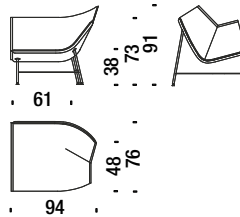

off white
B0255 Z

black magic
B0250 Z

Left low Hallingdal embroid.armchair

Poltrona bassa sx Hallingdal ricamato

379

0,8 m³ 28 Kg

€
W _____

Right low Hallingdal embroid.armchair

Poltrona bassa dx Hallingdal ricamato

380

0,8 m³ 28 Kg

€
W _____

Left high Hallingdal embroidered armchair

Poltrona alta sx Hallingdal ricamato

381

1,2 m³ 40 Kg

€
W _____

Right high Hallingdal embroid.armchair

Poltrona alta dx Hallingdal ricamato

382

1,2 m³ 40 Kg

€
W _____

Left low armchair Jacquard

Poltrona bassa sx Jacquard