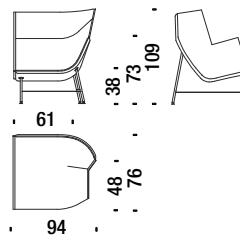

€
W _____

Right high Hallingdal embroid.armchair

Poltrona alta dx Hallingdal ricamato

382

1,2 m³ 40 Kg

€
W _____

Left low armchair Jacquard

Poltrona bassa sx Jacquard

365

0,8 m³ 28 Kg

€
Y _____

Right low armchair Jacquard

Poltrona bassa dx Jacquard

366

0,8 m³ 28 Kg

€
Y _____

Left high armchair Jacquard

Poltrona alta sx Jacquard

368

1,2 m³ 40 Kg

€
Y _____

Right high armchair Jacquard

Poltrona alta dx Jacquard

369

1,2 m³ 40 Kg

€
Y _____

Left low armchair with Swarovski

Poltrona bassa sx con Swarovski

371

0,8 m³ 28 Kg

€
S _____

Right low armchair with Swarovski