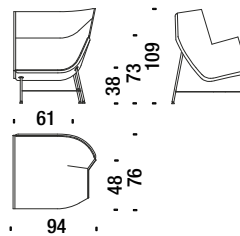

off white
B0255 Z

black magic
B0250 Z

Left low Hallingdal embroid.armchair

Poltrona bassa sx Hallingdal ricamato

379

0,8 m³ 28 Kg

€
W _____

Right low Hallingdal embroid.armchair

Poltrona bassa dx Hallingdal ricamato

380

0,8 m³ 28 Kg

€
W _____

Left high Hallingdal embroidered armchair

Poltrona alta sx Hallingdal ricamato

381

1,2 m³ 40 Kg

€
W _____

Right high Hallingdal embroid.armchair

Poltrona alta dx Hallingdal ricamato

382

1,2 m³ 40 Kg

€
W _____

Left low armchair Jacquard

Poltrona bassa sx Jacquard

365

0,8 m³ 28 Kg

€
Y _____

Right low armchair Jacquard

Poltrona bassa dx Jacquard

366

0,8 m³ 28 Kg

€
Y _____