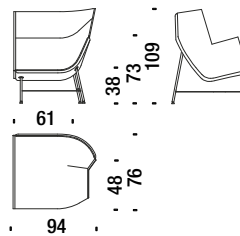

Left high armchair Jacquard

Poltrona alta sx Jacquard

368

1,2 m³ 40 Kg

€
Y _____

Right high armchair Jacquard

Poltrona alta dx Jacquard

369

1,2 m³ 40 Kg

€
Y _____

Left low armchair with Swarovski

Poltrona bassa sx con Swarovski

371

0,8 m³ 28 Kg

€
S _____

Right low armchair with Swarovski

Poltrona bassa dx con Swarovski

372

0,8 m³ 28 Kg

€
S _____

Left high armchair with Swarovski

Poltrona alta sx con Svaroski

374

1,2 m³ 40 Kg

€
S _____

Right high armchair with Swarovski

Poltrona alta dx con Swarovski

375

1,2 m³ 40 Kg

€
S _____

Sofa Hallingdal embroidered

Divano Hallingdal ricamato