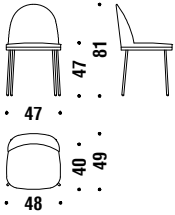

gold chrome

titanio

RAL 3009
oxidored

RAL 9005
black

Varnished chair

Sedia verniciata

0FU

1,1 mt. ★ 2,1 m² 0,2 m³ 11 Kg

Varnished chair with arms

Sedia con braccioli verniciata

0FV

1,4 mt. ★ 2,6 m² 0,3 m³ 11,7 Kg

Bar stool low varnished without backrest

Sgabello basso senza schiena verniciato

1A4

0,6 mt. ★ 1,1 m² 0,2 m³ 10,5 Kg

Bar stool low varnished

Sgabello basso verniciato

0FE

1,1 mt. ★ 2,1 m² 0,3 m³ 12,4 Kg

Bar stool high varnished without backrest

Sgabello alto senza schiena verniciato

1A1

0,6 mt. ★ 1,1 m² 0,2 m³ 10,9 Kg