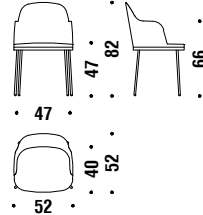

Chrome chair with arms

Sedia con braccioli cromata

OFR

1,4 mt. 2,6 m² 0,3 m³ 11,7 Kg

Chrome bar stool low without backrest

Sgabello basso senza schiena cromato

1A5

0,6 mt. 1,1 m² 0,2 m³ 10,5 Kg

Chrome Bar stool low

Sgabello basso cromato

OFF

1,1 mt. 2,1 m² 0,3 m³ 12,4 Kg

Chrome bar stool high without backrest

Sgabello alto senza schiena cromato

1A2

0,6 mt. 1,1 m² 0,2 m³ 10,9 Kg

Chrome bar stool high

Sgabello alto cromato

OFO

1,1 mt. 2,1 m² 0,3 m³ 12,8 Kg

Gold chrome chair

Sedia cromata oro

ONT

1,1 mt. ★ 2,1 m² 0,2 m³ 11 Kg

Gold chrome chair with arms

Sedia con braccioli cromata oro

ONI

1,4 mt. ★ 2,6 m² 0,3 m³ 11,7 Kg

Gold chrome bar stool low without backrest

Sgabello basso senza schiena cromato oro

1A6

0,6 mt. ★ 1,1 m² 0,2 m³ 10,5 Kg