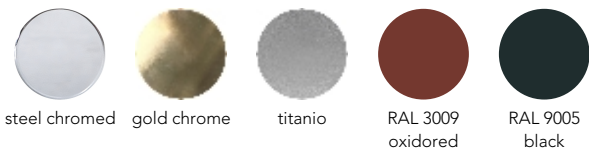

Technical tests - Prove tecniche

- PRECIOS SEDIA (cod.0FU-0FS-ONT)
- ANSI BIFMA X5.1-2017/15
- PRECIOS SEDIA CON BRACCIOLI (cod.0FV-0FR-ONI)
- EN 1728:2012+AC 2013 clause 6.17

Base colors Colori base

steel chromed