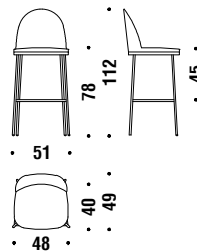

Varnished chair with arms

Sedia con braccioli verniciata

0FV

1,4 mt. ★ 2,6 m² 0,3 m³ 11,7 Kg

Bar stool low varnished without backrest

Sgabello basso senza schiena verniciato

1A4

0,6 mt. ★ 1,1 m² 0,2 m³ 10,5 Kg

Bar stool low varnished

Sgabello basso verniciato

0FE

1,1 mt. ★ 2,1 m² 0,3 m³ 12,4 Kg

Bar stool high varnished without backrest

Sgabello alto senza schiena verniciato

1A1

0,6 mt. ★ 1,1 m² 0,2 m³ 10,9 Kg

Bar stool high varnished

Sgabello alto verniciato

0FG

1,1 mt. ★ 2,1 m² 0,3 m³ 12,8 Kg

Chrome chair

Sedia cromata

OFS

1,1 mt. 2,1 m² 0,2 m³ 11 Kg

Chrome Bar stool low

Sgabello basso cromato

OFF

1,1 mt. 2,1 m² 0,3 m³ 12,4 Kg

Chrome bar stool high without backrest

Sgabello alto senza schiena cromato

1A2

0,6 mt. 1,1 m² 0,2 m³ 10,9 Kg