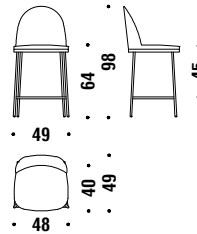

Varnished chair with arms

Sedia con braccioli verniciata

0FV

1,4 mt. ★ 2,6 m² 0,3 m³ 11,7 Kg

Bar stool low varnished without backrest

Sgabello basso senza schiena verniciato

1A4

0,6 mt. ★ 1,1 m² 0,2 m³ 10,5 Kg

Bar stool low varnished

Sgabello basso verniciato

0FE

1,1 mt. ★ 2,1 m² 0,3 m³ 12,4 Kg

Bar stool high varnished without backrest

Sgabello alto senza schiena verniciato

1A1

0,6 mt. ★ 1,1 m² 0,2 m³ 10,9 Kg