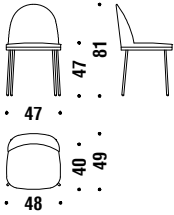

Chrome chair with arms

Sedia con braccioli cromata

OFR

1,4 mt. 2,6 m² 0,3 m³ 11,7 Kg

Chrome bar stool low without backrest

Sgabello basso senza schiena cromato

1A5

0,6 mt. 1,1 m² 0,2 m³ 10,5 Kg

Chrome Bar stool low

Sgabello basso cromato

OFF

1,1 mt. 2,1 m² 0,3 m³ 12,4 Kg

Chrome bar stool high without backrest

Sgabello alto senza schiena cromato

1A2

0,6 mt. 1,1 m² 0,2 m³ 10,9 Kg

Chrome bar stool high

Sgabello alto cromato

OFO

1,1 mt. 2,1 m² 0,3 m³ 12,8 Kg

Gold chrome chair

Sedia cromata oro

ONT

1,1 mt. ★ 2,1 m² 0,2 m³ 11 Kg

Gold chrome chair with arms

Sedia con braccioli cromata oro

ONI

1,4 mt. ★ 2,6 m² 0,3 m³ 11,7 Kg

Gold chrome bar stool low without backrest

Sgabello basso senza schiena cromato oro

1A6

0,6 mt. ★ 1,1 m² 0,2 m³ 10,5 Kg