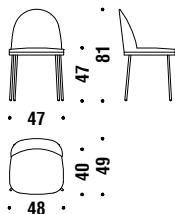

Bar stool low varnished

Sgabello basso verniciato

0FE

1,1 mt. ★ 2,1 m² 0,3 m³ 12,4 Kg

Bar stool high varnished without backrest

Sgabello alto senza schiena verniciato

1A1

0,6 mt. ★ 1,1 m² 0,2 m³ 10,9 Kg

Bar stool high varnished

Sgabello alto verniciato

0FG

1,1 mt. ★ 2,1 m² 0,3 m³ 12,8 Kg

Chrome chair

Sedia cromata

OFS

1,1 mt. 2,1 m² 0,2 m³ 11 Kg

Chrome chair with arms

Sedia con braccioli cromata

OFR

1,4 mt. 2,6 m² 0,3 m³ 11,7 Kg

Chrome bar stool low without backrest

Sgabello basso senza schiena cromato

1A5

0,6 mt. 1,1 m² 0,2 m³ 10,5 Kg

Chrome Bar stool low

Sgabello basso cromato

OFF

1,1 mt. 2,1 m² 0,3 m³ 12,4 Kg

Chrome bar stool high without backrest

Sgabello alto senza schiena cromato

1A2

0,6 mt. 1,1 m² 0,2 m³ 10,9 Kg