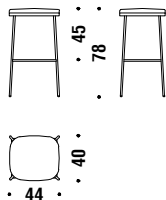

Bar stool high varnished

Sgabello alto verniciato

0FG

1,1 mt. ★ 2,1 m² 0,3 m³ 12,8 Kg

Chrome chair

Sedia cromata

OFS

1,1 mt. 2,1 m² 0,2 m³ 11 Kg

Chrome chair with arms

Sedia con braccioli cromata

OFR

1,4 mt. 2,6 m² 0,3 m³ 11,7 Kg

Chrome bar stool low without backrest

Sgabello basso senza schiena cromato

1A5

0,6 mt. 1,1 m² 0,2 m³ 10,5 Kg

Chrome Bar stool low

Sgabello basso cromato

OFF

1,1 mt. 2,1 m² 0,3 m³ 12,4 Kg

Chrome bar stool high without backrest

Sgabello alto senza schiena cromato

1A2

0,6 mt. 1,1 m² 0,2 m³ 10,9 Kg

Chrome bar stool high

Sgabello alto cromato

OFO

1,1 mt. 2,1 m² 0,3 m³ 12,8 Kg

Gold chrome chair

Sedia cromata oro

ONT

1,1 mt. ★ 2,1 m² 0,2 m³ 11 Kg