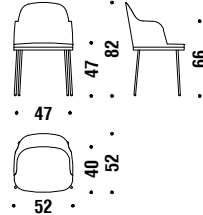

gold chrome

titanio

RAL 3009
oxidored

RAL 9005
black

Varnished chair

Sedia verniciata

0FU

1,1 mt. ★ 2,1 m² 0,2 m³ 11 Kg

Varnished chair with arms

Sedia con braccioli verniciata

0FV

1,4 mt. ★ 2,6 m² 0,3 m³ 11,7 Kg

Bar stool low varnished without backrest

Sgabello basso senza schiena verniciato

1A4

0,6 mt. ★ 1,1 m² 0,2 m³ 10,5 Kg