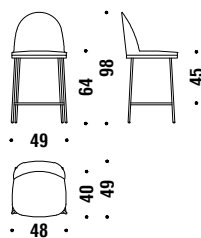

Bar stool low varnished

Sgabello basso verniciato

0FE

1,1 mt. ★ 2,1 m² 0,3 m³ 12,4 Kg

Bar stool high varnished without backrest

Sgabello alto senza schiena verniciato

1A1

0,6 mt. ★ 1,1 m² 0,2 m³ 10,9 Kg

Bar stool high varnished

Sgabello alto verniciato

0FG

1,1 mt. ★ 2,1 m² 0,3 m³ 12,8 Kg

Chrome chair

Sedia cromata

OFS

1,1 mt. 2,1 m² 0,2 m³ 11 Kg

Chrome chair with arms

Sedia con braccioli cromata

OFR

1,4 mt. 2,6 m² 0,3 m³ 11,7 Kg

Chrome bar stool low without backrest

Sgabello basso senza schiena cromato

1A5

0,6 mt. 1,1 m² 0,2 m³ 10,5 Kg

Chrome Bar stool low

Sgabello basso cromato

OFF

1,1 mt. 2,1 m² 0,3 m³ 12,4 Kg

Chrome bar stool high without backrest

Sgabello alto senza schiena cromato

1A2

0,6 mt. 1,1 m² 0,2 m³ 10,9 Kg