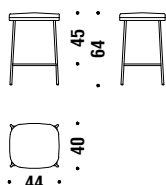

Bar stool low varnished

Sgabello basso verniciato

0FE

1,1 mt. ★ 2,1 m² 0,3 m³ 12,4 Kg

Bar stool high varnished without backrest

Sgabello alto senza schiena verniciato

1A1

0,6 mt. ★ 1,1 m² 0,2 m³ 10,9 Kg

Bar stool high varnished

Sgabello alto verniciato

0FG

1,1 mt. ★ 2,1 m² 0,3 m³ 12,8 Kg

Chrome chair

Sedia cromata

OFS

1,1 mt. 2,1 m² 0,2 m³ 11 Kg

Chrome chair with arms

Sedia con braccioli cromata

OFR

1,4 mt. 2,6 m² 0,3 m³ 11,7 Kg

Chrome bar stool low without backrest

Sgabello basso senza schiena cromato

1A5

0,6 mt. 1,1 m² 0,2 m³ 10,5 Kg

Chrome Bar stool low

Sgabello basso cromato

OFF

1,1 mt. 2,1 m² 0,3 m³ 12,4 Kg

Chrome bar stool high without backrest

Sgabello alto senza schiena cromato

1A2

0,6 mt. 1,1 m² 0,2 m³ 10,9 Kg