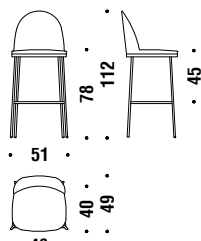

Bar stool high varnished

Sgabello alto verniciato

0FG

1,1 mt. ★ 2,1 m² 0,3 m³ 12,8 Kg

Chrome chair

Sedia cromata

OFS

1,1 mt. 2,1 m² 0,2 m³ 11 Kg

Chrome chair with arms

Sedia con braccioli cromata

OFR

1,4 mt. 2,6 m² 0,3 m³ 11,7 Kg

Chrome bar stool low without backrest

Sgabello basso senza schiena cromato

1A5

0,6 mt. 1,1 m² 0,2 m³ 10,5 Kg

Chrome Bar stool low

Sgabello basso cromato

OFF

1,1 mt. 2,1 m² 0,3 m³ 12,4 Kg

Chrome bar stool high without backrest

Sgabello alto senza schiena cromato

1A2

0,6 mt. 1,1 m² 0,2 m³ 10,9 Kg

Chrome bar stool high

Sgabello alto cromato

OFO

1,1 mt. 2,1 m² 0,3 m³ 12,8 Kg

Gold chrome chair

Sedia cromata oro

ONT

1,1 mt. ★ 2,1 m² 0,2 m³ 11 Kg