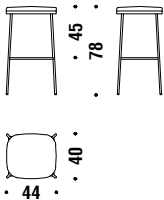

Chrome Bar stool low

Sgabello basso cromato

OFF

1,1 mt. 2,1 m² 0,3 m³ 12,4 Kg

Chrome bar stool high without backrest

Sgabello alto senza schiena cromato

1A2

0,6 mt. 1,1 m² 0,2 m³ 10,9 Kg

Gold chrome chair with arms

Sedia con braccioli cromata oro

ONI

1,4 mt. ★ 2,6 m² 0,3 m³ 11,7 Kg

Gold chrome bar stool low without backrest

Sgabello basso senza schiena cromato oro

1A6

0,6 mt. ★ 1,1 m² 0,2 m³ 10,5 Kg

Gold chrome bar stool low

Sgabello basso cromato oro

0QV

1,1 mt. ★ 2,1 m² 0,3 m³ 12,4 Kg

Gold chrome bar stool high without backrest

Sgabello alto senza schiena cromato oro

1A3

0,6 mt. ★ 1,1 m² 0,2 m³ 10,9 Kg

Gold chrome bar stool high

Sgabello alto cromato oro

0NV

1,1 mt. ★ 2,1 m² 0,3 m³ 12,8 Kg