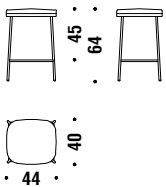

Varnished chair with arms

Sedia con braccioli verniciata

0FV

1,4 mt. ★ 2,6 m² 0,3 m³ 11,7 Kg

Bar stool low varnished without backrest

Sgabello basso senza schiena verniciato

1A4

0,6 mt. ★ 1,1 m² 0,2 m³ 10,5 Kg

Bar stool low varnished

Sgabello basso verniciato

0FE

1,1 mt. ★ 2,1 m² 0,3 m³ 12,4 Kg

Bar stool high varnished without backrest

Sgabello alto senza schiena verniciato

1A1

0,6 mt. ★ 1,1 m² 0,2 m³ 10,9 Kg