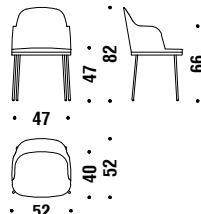

Bar stool low varnished

Sgabello basso verniciato

0FE

1,1 mt. ★ 2,1 m² 0,3 m³ 12,4 Kg

Bar stool high varnished without backrest

Sgabello alto senza schiena verniciato

1A1

0,6 mt. ★ 1,1 m² 0,2 m³ 10,9 Kg

Bar stool high varnished

Sgabello alto verniciato

0FG

1,1 mt. ★ 2,1 m² 0,3 m³ 12,8 Kg

Chrome chair

Sedia cromata

OFS

1,1 mt. 2,1 m² 0,2 m³ 11 Kg

Chrome chair with arms

Sedia con braccioli cromata

OFR

1,4 mt. 2,6 m² 0,3 m³ 11,7 Kg

Chrome bar stool low without backrest

Sgabello basso senza schiena cromato

1A5

0,6 mt. 1,1 m² 0,2 m³ 10,5 Kg

Chrome Bar stool low

Sgabello basso cromato

OFF

1,1 mt. 2,1 m² 0,3 m³ 12,4 Kg

Chrome bar stool high without backrest

Sgabello alto senza schiena cromato

1A2

0,6 mt. 1,1 m² 0,2 m³ 10,9 Kg