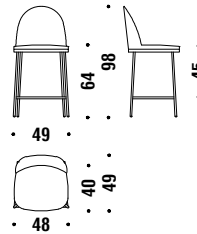

Chrome Bar stool low

Sgabello basso cromato

OFF

1,1 mt. 2,1 m² 0,3 m³ 12,4 Kg

Chrome bar stool high without backrest

Sgabello alto senza schiena cromato

1A2

0,6 mt. 1,1 m² 0,2 m³ 10,9 Kg

Chrome bar stool high

Sgabello alto cromato

OFO

1,1 mt. 2,1 m² 0,3 m³ 12,8 Kg

Gold chrome chair

Sedia cromata oro

ONT

1,1 mt. ★ 2,1 m² 0,2 m³ 11 Kg

Gold chrome chair with arms

Sedia con braccioli cromata oro

ONI

1,4 mt. ★ 2,6 m² 0,3 m³ 11,7 Kg

Gold chrome bar stool low without backrest

Sgabello basso senza schiena cromato oro

1A6

0,6 mt. ★ 1,1 m² 0,2 m³ 10,5 Kg

Gold chrome bar stool low

Sgabello basso cromato oro

0QV

1,1 mt. ★ 2,1 m² 0,3 m³ 12,4 Kg

Gold chrome bar stool high without backrest

Sgabello alto senza schiena cromato oro

1A3

0,6 mt. ★ 1,1 m² 0,2 m³ 10,9 Kg