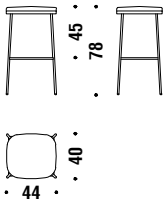

Varnished chair with arms

Sedia con braccioli verniciata

0FV

1,4 mt. ★ 2,6 m² 0,3 m³ 11,7 Kg

Bar stool low varnished without backrest

Sgabello basso senza schiena verniciato

1A4

0,6 mt. ★ 1,1 m² 0,2 m³ 10,5 Kg

Bar stool low varnished

Sgabello basso verniciato

0FE

1,1 mt. ★ 2,1 m² 0,3 m³ 12,4 Kg

Bar stool high varnished without backrest

Sgabello alto senza schiena verniciato

1A1

0,6 mt. ★ 1,1 m² 0,2 m³ 10,9 Kg

Bar stool high varnished

Sgabello alto verniciato

0FG

1,1 mt. ★ 2,1 m² 0,3 m³ 12,8 Kg

Chrome chair

Sedia cromata

OFS

1,1 mt. 2,1 m² 0,2 m³ 11 Kg

Chrome Bar stool low

Sgabello basso cromato

OFF

1,1 mt. 2,1 m² 0,3 m³ 12,4 Kg

Chrome bar stool high without backrest

Sgabello alto senza schiena cromato

1A2

0,6 mt. 1,1 m² 0,2 m³ 10,9 Kg