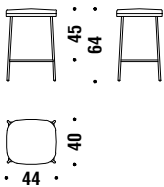

Chrome Bar stool low

Sgabello basso cromato

OFF

1,1 mt. 2,1 m² 0,3 m³ 12,4 Kg

Chrome bar stool high without backrest

Sgabello alto senza schiena cromato

1A2

0,6 mt. 1,1 m² 0,2 m³ 10,9 Kg

Chrome bar stool high

Sgabello alto cromato

OFO

1,1 mt. 2,1 m² 0,3 m³ 12,8 Kg

Gold chrome chair

Sedia cromata oro

ONT

1,1 mt. ★ 2,1 m² 0,2 m³ 11 Kg

Gold chrome chair with arms

Sedia con braccioli cromata oro

ONI

1,4 mt. ★ 2,6 m² 0,3 m³ 11,7 Kg

Gold chrome bar stool low without backrest

Sgabello basso senza schiena cromato oro

1A6

0,6 mt. ★ 1,1 m² 0,2 m³ 10,5 Kg

Gold chrome bar stool low

Sgabello basso cromato oro

0QV

1,1 mt. ★ 2,1 m² 0,3 m³ 12,4 Kg

Gold chrome bar stool high without backrest

Sgabello alto senza schiena cromato oro

1A3

0,6 mt. ★ 1,1 m² 0,2 m³ 10,9 Kg