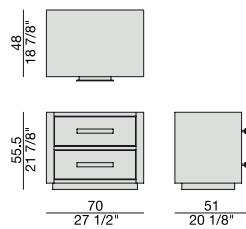

QUEEN 2

Design Opera Design

COMODINO | NIGHT TABLE

2007

Comodino con struttura rivestita in specchio, in foglia oppure in pelle.

Night table with mirror, leaf or leather covered frame.

Kleine Kommode mit Gestell aus Spiegglas, Silberblatt oder Goldenblatt oder Leder.

Table de nuit avec structure en miroir, en feuille ou en cuir.

Mesa de noche con estructura revestida en espejo, en hoja o de piel.