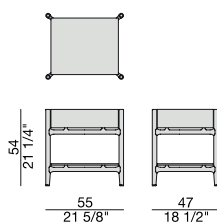

REGENT 2 PELLE

Design T. Colzani

COMODINO | NIGHT TABLE

2014

Comodino con struttura in massello di noce canaletta, con cassetto con chiusura rallentata e piano d'appoggio inferiore in cristallo. Cassetto rivestito in pelle o pelle extra.

Night table with frame in solid canaletta walnut, with drawer with soft closure and bottom top in glass. Drawer covered by leather or leather extra.

Kleine Kommode mit Gestell aus massivem Nussbaum Canaletta mit weicher Schließung und untersten Regal aus Glas. Schublade mit Leder oder Extra Leder bedeckt.

Table de nuit avec structure en noyer canaletta massif, avec tiroir avec fermeture douce et étagère bas en verre. Tiroir revêtu en cuir ou cuir Extra.

Mesa de noche con estructura de nogal canaletta macizo, con cajón con sistema de cierre automático desacelerado y tapa inferior de cristal. Cajón revestido de piel o de piel extra.