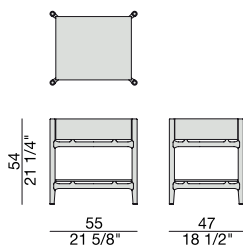

REGENT 2 LEGNO

Design T. Colzani

COMODINO | NIGHT TABLE

2014

Comodino con struttura in massello di noce canaletta, con cassetto con chiusura rallentata e piano d'appoggio inferiore in cristallo.

Night table with frame in solid canaletta walnut, with drawer with soft closure and bottom shelf in glass.

Kleine Kommode mit Gestell aus massivem Nussbaum Canaletta mit weicher Schließung und untersten Regal aus Glas.

Table de nuit avec structure en noyer canaletta massif, avec tiroir avec fermeture douce et étagère bas en verre.

Mesa de noche con estructura de nogal canaletta macizo, con cajón con sistema de cierre automático desacelerado y tapa inferior de cristal.