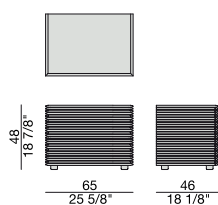

Table de nuit avec structure en noyer canaletta massif avec deux tiroirs.

Mesa de noche con estructura en nogal canaletta macizo con dos cajones.