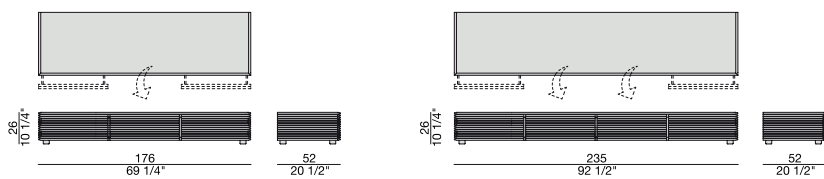

## PORTA TV | TV STAND

Mobile porta tv in massello di noce canaletta con due cassetti laterali e anta centrale a ribalta.

TV stand in solid canaletta walnut with two lateral drawers and central front flap-door.

TV-Bank aus massivem Nussbaum Canaletta mit zwei seitlichen Schubladen und zentrale Klapptür.

Porte TV en noyer canaletta massif avec deux tiroirs latéraux et une porte abatante centrale.

Banco porta TV en nogal canaletta macizo con dos cajones laterales y puerta abatible central.