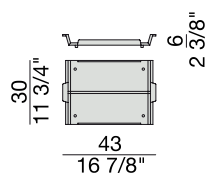

RONDÒ TRAY

Design U. Asnago

VASSOIO | TRAY

2016

Vassoio in noce canaletta con inserti in acero per credenze Rondò.

Tray in canaletta walnut with inserts in maple for Rondò sideboards.

Tablett aus Nussbaum Canaletta für Rondò Anrichten mit Einlagen aus Ahorn.

Plateau en noyer canaletta pour meubles Rondò avec décoration en érable.

Bandeja en nogal canaletta con inserciones en arce para aparadores Rondò.