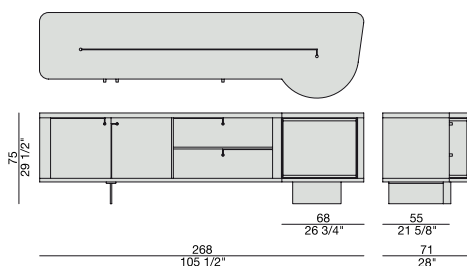

Sideboard in canaletta walnut with decoration in natural maple and base in brushed bronzed brass. With two doors, two drawers and one bar unit on the right with curved smoked glass door and inner turnable LED lighted bottles holder. Inside one of the drawers there are a storage unit for glasses and a removable cutlery holder.

Anrichte aus Nussbaum Canaletta mit Dekoration aus Natur-Ahorn und Gestell aus bronziertem, gebürstetem Messing mit zwei Türen, zwei Schubladen und rechts einem Bar-Modul mit raucher, geschwungener Glastüre und drehbarem Flaschenhalter mit LED Beleuchtung. Mit spezieller Aufbewahrung für Gläser und ausziehbare Besteckablage.

Meuble en noyer canaletta avec décoration en érable naturel et piètement en cuivre bronzé brossé avec deux portes, deux tiroirs et, à droite, un module bar avec porte en verre fumé arrondi, avec élément porte-bouteilles pivotant avec éclairage en LED. Boite pour verres à l'intérieur d'un tiroir et un porte-couverts extractible.

Aparador en nogal canaletta con decoración en arce natural y base en latón bronceado cepillado con dos puertas, dos cajones y, a la derecha, un módulo bar con puerta en cristal ahumado curvado dotado de elemento botellero giratorio con luz LED. En el interior de un cajón hay un hueco portavasos y una bandeja para cubertería.