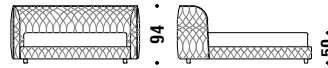

Bed 160

Letto 160

175

11 mt. 1,7 m³ 84 Kg

Bed 170

Letto 170

176

11 mt. 1,7 m³ 86 Kg

Bed 180

Letto 180

177

11 mt. 1,7 m³ 88 Kg

Slatted base 200x160

Rete doghe 200x160

HL0195

0,3 m³