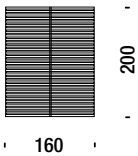

Bed 180

Letto 180

177

11 mt. 1,7 m³ 88 Kg

Slatted base 200x160

Rete doghe 200x160

HL0195

0,3 m³

Slatted base 200x170

Rete doghe 200x170

HL0196

0,3 m³

Slatted base 200x180

Rete doghe 200x180

HL0197

0,3 m³