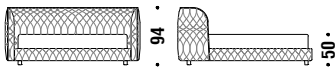

Bed 160

Letto 160

175

11 mt. 1,7 m³ 84 Kg

Bed 170

Letto 170

176

11 mt. 1,7 m³ 86 Kg

Bed 180

Letto 180

177

11 mt. 1,7 m³ 88 Kg

Slatted base 200x160

Rete doghe 200x160

HL0195

0,3 m³