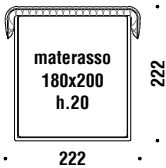

Bed 160

Letto 160

175

11 mt. 1,7 m³ 84 Kg

Bed 170

Letto 170

176

11 mt. 1,7 m³ 86 Kg

Bed 180

Letto 180

177

11 mt. 1,7 m³ 88 Kg

Slatted base 200x160

Rete doghe 200x160

HL0195

0,3 m³