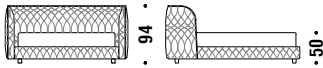

Il tessuto utilizzato per rivestire la collezione è trapuntato su disegno della designer Patricia Urquiola.

I letti Redondo sono sfoderabili.

Recommended fabric hangers

Tirelle e tessuti consigliati

- 136-Mini Me
- 135-Spring Palette - cavetta
- Redondo velvet
- Dean
- Melange nap
- Harald
- Otto
- Husk
- Big Pois

Bed 160

Letto 160

175

11 mt. 1,7 m³ 84 Kg

Bed 170

Letto 170

176

11 mt. 1,7 m³ 86 Kg