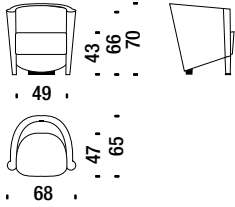

BEECH
cipria

BEECH
dark brown

BEECH
black

Rich

Small armchair

Poltroncina

RL0061

3,3 mt. ★ 6 m² 0,4 m³ 24 Kg

2 seater sofa

Divano 2 posti

RL0002

5 mt. ★ 8,3 m² 0,7 m³ 39 Kg

Small armchair with cushion

Poltroncina con cuscino

RI001H

3,7 mt. ★ 6,7 m² 0,4 m³ 26 Kg