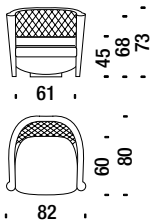

BEECH
cipria

BEECH
dark brown

BEECH
black

Rich

Small armchair

Poltroncina

RL0061

3,3 mt. ★ 6 m² 0,4 m³ 24 Kg

2 seater sofa

Divano 2 posti

RL0002

5 mt. ★ 8,3 m² 0,7 m³ 39 Kg

Small armchair with cushion

Poltroncina con cuscino

RI001H

3,7 mt. ★ 6,7 m² 0,4 m³ 26 Kg

2 seater sofa with cushion

Divano 2p con cuscini

RI001N

5,5 mt. ★ 9 m² 0,7 m³ 39 Kg

Armchair capitonè

Poltrona capitonè

RI006S

4,8 mt. ★ 8,8 m² 0,5 m³ 31 Kg

2 seater sofa capitonè

Divano 2p capitonè

RI006T

7 mt. ★ 12,7 m² 1,3 m³ 50 Kg

3 seater sofa capitonè

Divano 3p capitonè

RI006K

9,4 mt. ★ 16,9 m² 1,6 m³ 67 Kg