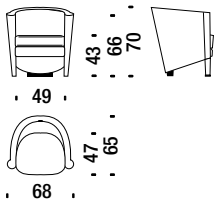

BEECH
cipria

BEECH
dark brown

BEECH
black

Rich

Small armchair

Poltroncina

RL0061

3,3 mt. ★ 6 m² 0,4 m³ 24 Kg

2 seater sofa

Divano 2 posti

RL0002

5 mt. ★ 8,3 m² 0,7 m³ 39 Kg

Small armchair with cushion

Poltroncina con cuscino

RI001H

3,7 mt. ★ 6,7 m² 0,4 m³ 26 Kg

2 seater sofa with cushion

Divano 2p con cuscini

RI001N

5,5 mt. ★ 9 m² 0,7 m³ 39 Kg

Armchair capitonè

Poltrona capitonè

RI006S

4,8 mt. ★ 8,8 m² 0,5 m³ 31 Kg