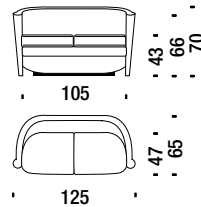

BEECH
cipria

BEECH
dark brown

BEECH
black

Rich

Small armchair

Poltroncina

RL0061

3,3 mt. ★ 6 m² 0,4 m³ 24 Kg

2 seater sofa

Divano 2 posti

RL0002

5 mt. ★ 8,3 m² 0,7 m³ 39 Kg

Small armchair with cushion

Poltroncina con cuscino

RI001H

3,7 mt. ★ 6,7 m² 0,4 m³ 26 Kg

2 seater sofa with cushion

Divano 2p con cuscini

RI001N

5,5 mt. ★ 9 m² 0,7 m³ 39 Kg

Armchair capitonè

Poltrona capitonè

RI006S

4,8 mt. ★ 8,8 m² 0,5 m³ 31 Kg