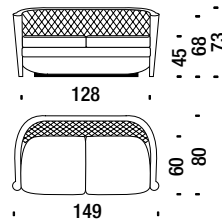

BEECH
cipria

BEECH
dark brown

BEECH
black

Rich

Small armchair

Poltroncina

RL0061

3,3 mt. ★ 6 m² 0,4 m³ 24 Kg

2 seater sofa

Divano 2 posti

RL0002

5 mt. ★ 8,3 m² 0,7 m³ 39 Kg

Small armchair with cushion

Poltroncina con cuscino

RI001H

3,7 mt. ★ 6,7 m² 0,4 m³ 26 Kg

2 seater sofa with cushion

Divano 2p con cuscini

RI001N

5,5 mt. ★ 9 m² 0,7 m³ 39 Kg

Armchair capitonè

Poltrona capitonè

RI006S

4,8 mt. ★ 8,8 m² 0,5 m³ 31 Kg

2 seater sofa capitonè

Divano 2p capitonè

RI006T

7 mt. ★ 12,7 m² 1,3 m³ 50 Kg

3 seater sofa capitonè

Divano 3p capitonè

RI006K

9,4 mt. ★ 16,9 m² 1,6 m³ 67 Kg