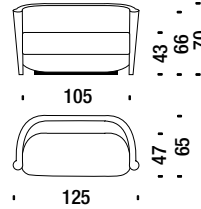

BEECH
cipria

BEECH
dark brown

BEECH
black

Rich

Small armchair

Poltroncina

RL0061

3,3 mt. ★ 6 m² 0,4 m³ 24 Kg

2 seater sofa

Divano 2 posti

RL0002

5 mt. ★ 8,3 m² 0,7 m³ 39 Kg

Small armchair with cushion

Poltroncina con cuscino

RI001H

3,7 mt. ★ 6,7 m² 0,4 m³ 26 Kg