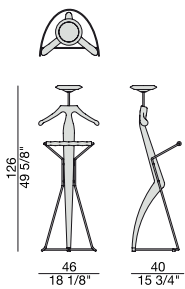

SIR-BIS 2

Design M. Marconato & T. Zappa

APPENDIABITI | CLOTHES STAND

Servomuto in massello di noce canaletta con struttura in metallo. Dotato di un piattino portaoggetti.

Coat-rack in solid canaletta walnut with metal frame. Equipped with a saucer for small items.

Herrendiener aus Nussbaum Canaletta mit Metallbügel. Verfügbar mit Schale.

Valet de nuit en noyer canaletta massif avec structure en métal. Doté d'une petite cuvette porte-objet.

Galán de noche en nogal canaletta macizo con estructura en metal. Dotado de un platillo portaobjetos.