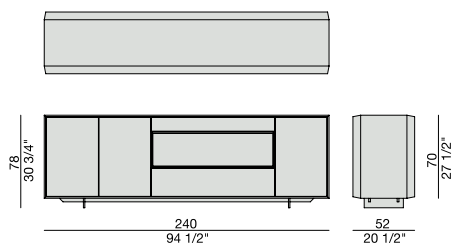

Credenza in noce canaletta con tre ante con apertura touch e due cassetti push pull ad estrazione totale. Frontali in specchio fumè. Base in metallo finitura bronzoro. Interno cassetti e vano a giorno impiallacciati in noce canaletta.

Sideboard in canaletta walnut with three doors with touch opening and two total extraction drawers with push pull system. Fronts covered by smoked mirror. Bronzoro metal base and internal part of the drawers and of the open container canaletta walnut veneered.

Sideboard in Nussbaum canaletta mit drei Türen und zwei Schubladen mit "push-pull" Beschlägen und Vollauszügen. Fronten mit Spiegel Rauchglas. Untergestell in Bronze, Schubladen innen in furniertem Nussbaum canaletta.

Meuble en noyer canaletta avec trois portes avec ouverture touch et deux tiroirs à extraction totale avec push pull. Façades disponibles en bois ou en miroir fumé. Base en métal bronzoro. Intérieur des tiroirs plaqué en noyer canaletta. Intérieur des tiroirs et boîte plaqués en noyer canaletta.

Aparador en nogal canaletta con tres puertas con apertura a presión y dos cajones de extracción total con apertura presionar y soltar. Frentes revestidos de espejo ahumado. Base de metal en acabado bronzoro. Interiores de los cajones y del hueco en contrachapado de nogal canaletta.