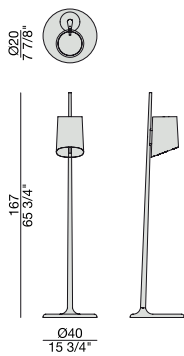

STICK

LAMPADA | LAMP

Design P. Salvadè

2015

Lampada da terra con asta in massello di noce canaletta, paralume in cotone avorio.

Floor lamp with rod in solid canaletta walnut and shade in ivory cotton.

Stehlampe mit Stab aus massivem Nussbaum Canaletta, Lampenschirm aus elfenbeinem Baumwolle.

Lampadaire avec tige en noyer canaletta massif, abat-jour en coton ivoire.

Lámpara de pie con asta en nogal canaletta macizo y pantalla en algodón marfil.

Essenze | Wood

NOCE CANALETTA
Canaletta Walnut

NOCE CANALETTA
Canaletta Walnut
tinto/stained moka