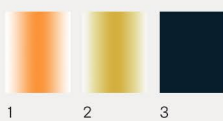

Poltrona / Armchair

Poltroncina Baby Geo / Little armchair Baby Geo

Divano / Sofa

Pouf con telaio / Pouf wiht frame

Pouf

Finitura struttura / Frame finish

- 1 Rame lucido / Glossy copper / Cuivre brillant / Cobre brillante
- 2 Ottone satinato / Satin brass / Laiton satiné / Latón satinado
- 3 Grigio / Grey / Gris / Gris