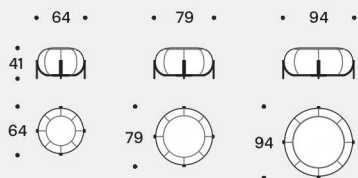

Poltrona / Armchair

Poltroncina Baby Geo / Little armchair Baby Geo

Divano / Sofa

Pouf con telaio / Pouf wiht frame

Pouf

Finitura struttura / Frame finish

- 1 Rame lucido / Glossy copper / Cuivre brillant / Cobre brillante
- 2 Ottone satinato / Satin brass / Laiton satiné / Latón satinado
- 3 Grigio / Grey / Gris / Gris