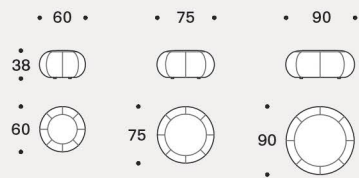

Poltrona / Armchair

Poltroncina Baby Geo / Little armchair Baby Geo

Divano / Sofa

Pouf con telaio / Pouf wiht frame

Pouf

Finitura struttura / Frame finish

- 1 Rame lucido / Glossy copper / Cuivre brillant / Cobre brillante
- 2 Ottone satinato / Satin brass / Laiton satiné / Latón satinado
- 3 Grigio / Grey / Gris / Gris