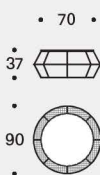

Structure

In coated wire drawn with diameter 8 mm. Plaiting with technical ropes covered in cord in 100% HT polyester braid. The upper top surface is in marble Thala Beige h. 20 mm. Finishing, ropes and top are suitable for outdoor use.

Tavolino - botte / Low table - barrel