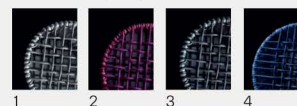

Tavolino - botte / Low table - barrel

Finitura struttura / Frame finish

1 Grigio / Grey / Gris / Gris
2 Rosso / Red / Rouge / Rojo
3 Verde Oliva / Olive Green / Vert Olive / Verde oliva

4 Azzurro / Blue / Blue / Azul
5 Marmo Thala beige

Finitura cime / Ropes finish

Finitura top / Top finish