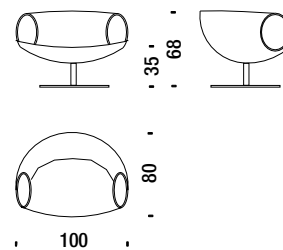

La collezione Smock non è sfoderabile.

Design Patricia Urquiola - 2005

Recommended fabric hangers

Tirelle e tessuti consigliati

110-Kvadrat x Moroso n° 1

- Steelcut
- Divina
- Pelle / Leather T
- Pelle / Leather Z **Class**
-

Base colors - Colori basi

Swivel armchair arms in leather

Poltrona girevole bracc.in pelle

3 mt. ★ 5 m² 0,7 m³ 40 Kg

OVT

€

H _____
 Q _____
 S _____
 W _____
 Y _____
 T _____
 Z _____