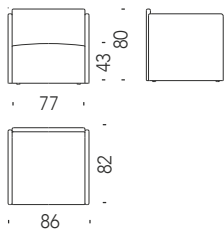

Mimi poltroncina

3,3 mt. 0,4 m³ 24 Kg

0C6

Juju rendez-vous

vis à vis

1,3 m³ 50 Kg

06Y

Juju bench

Juju panca

0,6 m³ 35 Kg

06N

Block armchair

Block poltrona

0,7 m³ 40 Kg

09Y

Block central element