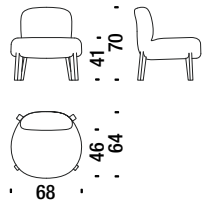

07U

0,5 m³ 21 Kg

Donut pouf round Ø140

0M7

1 m³ 45 Kg

Joy round stool

0P5

0,2 m³ 5 Kg

Joy round cushion

080

0,1 m³ 1 Kg

Ariel small armchair

Ariel poltroncina

2,7 mt. 0,5 m³ 20 Kg

0C3

Ayub armchair

Ayub poltrona

3,3 mt. 0,7 m³ 25 Kg

0C4

Bonobo small armchair

Bonobo poltroncina

2,1 mt. 0,4 m³ 20 Kg

0C5

Mimi small armchair

Mimi poltroncina

3,3 mt. 0,4 m³ 24 Kg

0C6

Juju rendez-vous

vis à vis

1,3 m³ 50 Kg

06Y

Juju bench