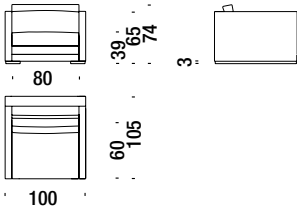

Karmakoma armchair

Karmakoma poltrona

001

1,1 m³ 45 Kg

Karmakoma 3 seater sofa 210

Karmakoma divano 3p 210

003

1,8 m³ 80 Kg