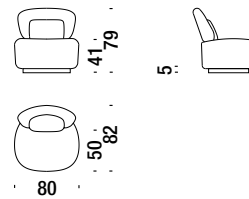

Karmakoma armchair

Karmakoma poltrona

001

1,1 m³ 45 Kg

Karmakoma 3 seater sofa 210

Karmakoma divano 3p 210

003

1,8 m³ 80 Kg

Karmakoma 3 seater sofa major 250

Karmakoma divano 3p major 250

0M1

2,1 m³ 120 Kg

Juju fauteuil

061

0,6 m³ 19 Kg

Donut pouf round Ø94

07U

0,5 m³ 21 Kg

Donut pouf round Ø140

0M7

1 m³ 45 Kg

Joy round stool

0P5

0,2 m³ 5 Kg