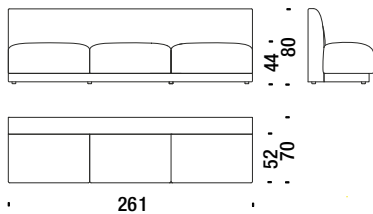

Block elemento centrale

0,6 m³ 30 Kg

09X

Solomon

1,7 m³ 80 Kg

09O

Solomon

- 1 back - schiena
- 2 seat - seduta
- 3 base - basamento