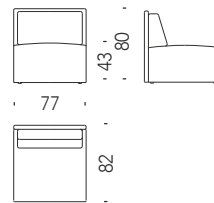

Ayub poltrona

3,3 mt. 0,7 m³ 25 Kg

0C4

Bonobo small armchair

Bonobo poltroncina

2,1 mt. 0,4 m³ 20 Kg

0C5

Mimi small armchair

Mimi poltroncina

3,3 mt. 0,4 m³ 24 Kg

0C6

Juju rendez-vous

vis à vis

1,3 m³ 50 Kg

06Y

Juju bench

Juju panca

0,6 m³ 35 Kg

06N

Block armchair

Block poltrona

0,7 m³ 40 Kg

09Y

Block central element

Block elemento centrale

0,6 m³ 30 Kg

09X

Solomon

1,7 m³ 80 Kg

09O

Solomon

- 1 back - schiena
- 2 seat - seduta
- 3 base - basamento