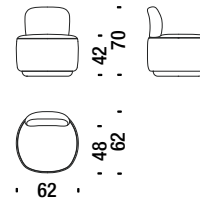

Joy round cushion

080

0,1 m³ 1 Kg

Ariel small armchair

Ariel poltroncina

2,7 mt. 0,5 m³ 20 Kg

0C3

Ayub armchair

Ayub poltrona

3,3 mt. 0,7 m³ 25 Kg

0C4

Bonobo small armchair

Bonobo poltroncina

2,1 mt. 0,4 m³ 20 Kg

0C5

Mimi small armchair

Mimi poltroncina

3,3 mt. 0,4 m³ 24 Kg

0C6

Juju rendez-vous

vis à vis

1,3 m³ 50 Kg

06Y

Juju bench