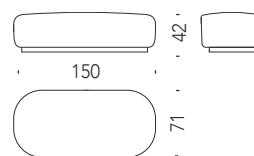

Juju bench

Juju panca

0,6 m³ 35 Kg

06N