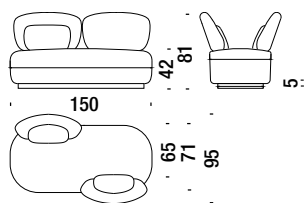

Joy round cushion

080

0,1 m³ 1 Kg

Ariel small armchair

Ariel poltroncina

2,7 mt. 0,5 m³ 20 Kg

0C3

Ayub armchair

Ayub poltrona

3,3 mt. 0,7 m³ 25 Kg

0C4

Bonobo small armchair

Bonobo poltroncina

2,1 mt. 0,4 m³ 20 Kg

0C5

Mimi small armchair

Mimi poltroncina

3,3 mt. 0,4 m³ 24 Kg

0C6

Juju rendez-vous

vis à vis

1,3 m³ 50 Kg

06Y

Juju bench

Juju panca

0,6 m³ 35 Kg

06N

Block armchair

Block poltrona

0,7 m³ 40 Kg

09Y

Block central element