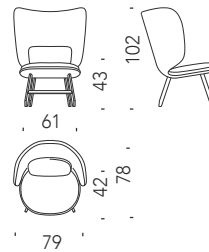

07U

0,5 m³ 21 Kg

Donut pouf round Ø140

0M7

1 m³ 45 Kg

Joy round stool

0P5

0,2 m³ 5 Kg

Joy round cushion

080

0,1 m³ 1 Kg

Ariel small armchair

Ariel poltroncina

2,7 mt. 0,5 m³ 20 Kg

0C3

Ayub armchair

Ayub poltrona

3,3 mt. 0,7 m³ 25 Kg

0C4

Bonobo small armchair

Bonobo poltroncina

2,1 mt. 0,4 m³ 20 Kg

0C5

Mimi small armchair

Mimi poltroncina

3,3 mt. 0,4 m³ 24 Kg

0C6

Juju rendez-vous

vis à vis

1,3 m³ 50 Kg

06Y

Juju bench