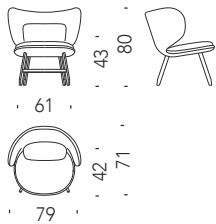

07U

0,5 m³ 21 Kg

Donut pouf round Ø140

0M7

1 m³ 45 Kg

Joy round stool

0P5

0,2 m³ 5 Kg

Joy round cushion

080

0,1 m³ 1 Kg

Ariel small armchair

Ariel poltroncina

2,7 mt. 0,5 m³ 20 Kg

0C3

Ayub armchair

Ayub poltrona

3,3 mt. 0,7 m³ 25 Kg

0C4

Bonobo small armchair

Bonobo poltroncina

2,1 mt. 0,4 m³ 20 Kg

0C5

Mimi small armchair

Mimi poltroncina

3,3 mt. 0,4 m³ 24 Kg

0C6

Juju rendez-vous

vis à vis

1,3 m³ 50 Kg

06Y

Juju bench