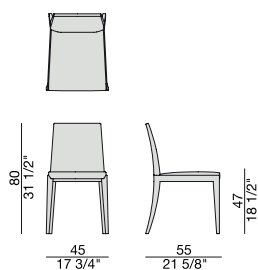

TIARA

Design M. Marconato & T. Zappa

SEDIA | CHAIR

Sedia con struttura in massello di noce canaletta o frassino e rivestimento sfoderabile nei tessuti della collezione.

Chair with frame in solid canaletta walnut or ash and removable cover in the fabrics of the collection.

Stuhl mit Gestell aus Nussbaum Canaletta oder Esche und abnehmbarem Bezug in den Stoffen der

Chaise avec structure en noyer canaletta ou frêne et revêtement déhoussable dans les tissus de la collection.

Silla con estructura en nogal canaletta o fresno y revestimiento desenfundable en las telas de la colección.