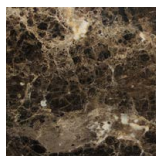

Sideboard in canaletta walnut with top in marble or in Rock and solid canaletta walnut edges. Equipped with four hinged doors and two compartments. The left compartment presents an under-counter drawer, while the right compartment is divided into one upper compartment and three bottom compartments. Sides with gliders in bronzed brushed brass. Top shipped disassembled.

Aparador en nogal canaletta con tapa de mármol o en Rock. Bordes en nogal canaletta macizo. Dotada de cuatro puertas con bisagras y dos compartimentos. En el compartimento de izquierda hay un cajón debajo de la tapa, mientras que el de derecha está dividido en un compartimento superior y tres compartimentos inferiores. Laterales con pies en latón bronceado cepillado. La tapa se envía desmontada.

Essenze | Wood

NOCE CANALETTA
Canaletta Walnut

NOCE CANALETTA
Canaletta Walnut
tinto/stained moka

NOCE CANALETTA
Canaletta Walnut
tinto/stained wengé

Marmo | Marble

Emperador Dark

Calacatta Oro

Sahara Noir

Rock | Rock

CALACATTA
Calacatta

EMPERADOR
Emperador

BLACK OXIDE
Black Oxide

Metallo | Metal

OTTONE BRONZATO
SPAZZOLATO
Brushed bronzed brass