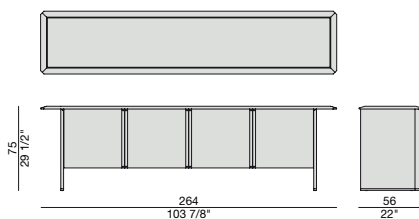

Geschirrschrank aus Nussbaum Canaletta mit einer Platte aus Holz oder aus Rock, sowie vier Türen und zwei Stauräumen. In dem linken Stauraum befindet sich eine Schublade unterhalb der Tischplatte. Der rechte Stauraum ist in 4 Fächer unterteilt: Oben ein grösseres Fach, darunter 3 kleinere Fächer. Die Füße sind aus gebürstetem Messing und das Profil aus massivem Nussbaum Canaletta. Die Platte wird für den Versand abgebaut.

Meuble en noyer canaletta avec plateau en marbre ou en Rock. Profils en noyer canaletta massif, avec quatres portes à charnière et deux compartiments. Dans le compartiment de gauche il y a un tiroir et le compartiment de droite est divisé en un compartiment supérieur et trois compartiments inférieurs. Côtés avec pieds en cuivre bronzé brossé. Le plateau est livré démonté.

Aparador en nogal canaletta con tapa de mármol o en Rock. Bordes en nogal canaletta macizo. Dotada de cuatro puertas con bisagras y dos compartimentos. En el compartimento de izquierda hay un cajón debajo de la tapa, mientras que el de derecha está dividido en un compartimento superior y tres compartimentos inferiores. Laterales con pies en latón bronceado cepillado. La tapa se envía desmontada.