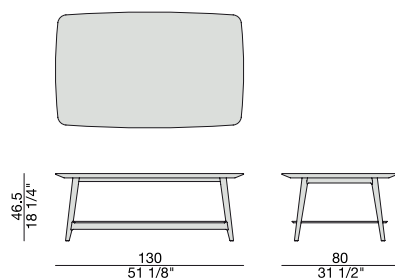

TRILOT

Design M. Marconato & T. Zappa

TAVOLINO | COFFEE TABLE

2016

Tavolino da salotto in massello di noce canaletta, con piano inferiore in cuoietto.

Coffee table in solid canaletta walnut with bottom shelf in Cuoietto leather.

Couchtisch aus massivem Nussbaum Canaletta, mit Bodenplatte aus Cuoietto.

Table basse en noyer canaletta massif, avec plateau inférieur en cuoietto.

Mesa de centro en nogal canaletta macizo, con tapa inferior en cuoietto.