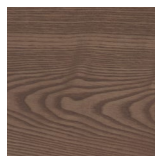

Runder Beistelltisch aus massivem Eschenholz und Tischplatte aus vorgespanntem Glas mit Gehrung (15mm). Stapelbar.

Guéridon rond en frêne massif avec plateau en verre transparent tempré biseauté (épaisseur mm. 15). Empilable.

Mesa auxiliar redonda con estructura de fresno macizo y tapa de cristal templado biselado (espesor mm. 15). Apilable.

## Essenze | Wood

FRASSINO NATURALE  
Natural Ash

FRASSINO  
Ash  
tinto/stained moka

FRASSINO  
Ash  
tinto/stained  
canaletta walnut

FRASSINO  
Ash  
tinto/stained wengé

FRASSINO  
Ash  
tinto/stained canapa

## Laccato opaco poro aperto | Matt Lacquered open pore

BIANCO  
White  
(RAL 9016)

AVORIO  
Ivory  
(RAL 1013)

ARGILLA  
Argilla  
(RAL 7006)

PIOMBO  
Piombo  
(NCS S5005G20Y)

NERO  
Black  
(RAL 9005)

GRANATA  
Granata  
(NCS S4050Y90R)