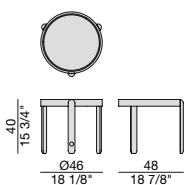

Tavolino tondo con struttura in massello di frassino e piano in cristallo temperato bisellato (spessore mm. 15). Impilabile.

Round side table with frame in solid ash and top in clear tempered glass (thickness mm. 15) with beveled edges. Stackable.

Runder Beistelltisch aus massivem Eschenholz und Tischplatte aus vorgespanntem Glas mit Gehrung (15mm). Stapelbar.

Guéridon rond en frêne massif avec plateau en verre transparent tempré biseauté (épaisseur mm. 15). Empilable.

Mesa auxiliar redonda con estructura de fresno macizo y tapa de cristal templado biselado (espesor mm. 15). Apilable.