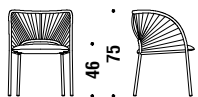

Base colors Colori basi

Ral 3009
Oxidored

Ral 7016
anthracite

Ral 7008 Khaki

Pattern colors Colori intrecci

Khaki

Safari

Chair

Sedia **S15**

🪚 1,8 mt. ★ 3,2 m² 📦 0,3 m³ 🧑 14 Kg

• 43 •

• 56 •

Armchair

Poltrona **001**

🪚 3,1 mt. ★ 5 m² 📦 0,7 m³ 🧑 17 Kg

• 58 •

• 83 •

Chair with woven back

Sedia intrecciata **0C7**

🪚 0,8 mt. ★ 1,4 m² 📦 0,3 m³ 🧑 14 Kg

• 50 •

• 57 •

Armchair with woven back

Poltrona intrecciata **0C9**