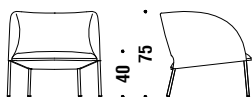

Base colors Colori basi

Ral 3009
Oxidored

Ral 7016
anthracite

Ral 7008 Khaki

Pattern colors Colori intrecci

Khaki

Safari

Chair

Sedia **S15**

🪚 1,8 mt. ★ 3,2 m² 📦 0,3 m³ 🧑 14 Kg

• 43 •

• 56 •

Armchair

Poltrona **001**

🪚 3,1 mt. ★ 5 m² 📦 0,7 m³ 🧑 17 Kg

• 58 •

• 83 •

Chair with woven back

Sedia intrecciata **0C7**

🪚 0,8 mt. ★ 1,4 m² 📦 0,3 m³ 🧑 14 Kg

• 50 •

• 57 •

Armchair with woven back

Poltrona intrecciata **0C9**