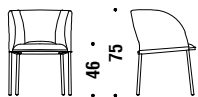

Base colors Colori basi

Ral 3009
Oxidored

Ral 7016
anthracite

Ral 7008 Khaki

Pattern colors Colori intrecci

Khaki

Safari

Chair

Sedia **S15**

🪚 1,8 mt. ★ 3,2 m² 📦 0,3 m³ 🧑 14 Kg

• 43 •

• 56 •

Armchair

Poltrona **001**

🪚 3,1 mt. ★ 5 m² 📦 0,7 m³ 🧑 17 Kg

• 58 •