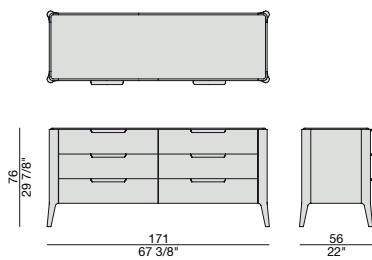

ZIGGY NIGHT 6

Design C. Ballabio

CASSETTIERA | CHEST OF DRAWERS

2015

Cassettiera con struttura in massello di noce canaletta o frassino e piano in marmo, in legno o in cristallo acidato retroverniciato.

Chest of drawers with frame in solid canaletta walnut or ash and top in marble, wood or frosted glass backcoated.

Kommode mit Gestell aus massivem Nussbaum Canaletta oder Esche und Marmor-, Holz- oder satinierte unterlackierte Glasplatte.

Commode avec structure en noyer canaletta ou frêne massif et plateau en marbre, en bois ou en verre dépoli rétro verni.

Cajonera con estructura en nogal canaletta o fresno macizo y tapa de mármol, madera o en cristal al ácido retrobarnizado.