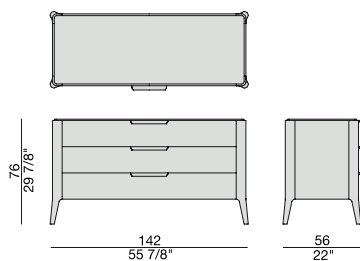

ZIGGY NIGHT 3

Design C. Ballabio

CASSETTIERA | CHEST OF DRAWERS

2015

Cassettiera con struttura in massello di noce canaletta o frassino e piano in legno, marmo o cristallo acidato retroverniciato.

Chest of drawers with frame in solid canaletta walnut or ash wooden top, marble top or frosted backcoated glass top.

Kommode mit Gestell aus massivem Nussbaum Canaletta oder Esche und Holzplatte, Marmorplatte oder satinierte hinterlackierte Glasplatte.

Commode avec structure en noyer canaletta ou frêne massif et plateau en bois, marbre ou verre dépoli rétro verni.

Cajonera con estructura en nogal canaletta o fresno macizo y tapa de madera, mármol o de cristal al ácido retro-barnizado.