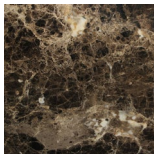

NOCE CANALETTA
Canaletta Walnut

NOCE CANALETTA
Canaletta Walnut
tinto/stained moka

NOCE CANALETTA
Canaletta Walnut
tinto/stained wengé

Laccato opaco poro aperto/chiuso | Matt Lacquered open/closed pore

BIANCO
White
(RAL 9016)

AVORIO
Ivory
(RAL 1013)

ARGILLA
Argilla
(RAL 7006)

PIOMBO
Piombo
(NCS S5005G20Y)

NERO
Black
(RAL 9005)

GRANATA
Granata
(NCS S4050Y90R)

PISTACCHIO
Pistacchio
(PANTONE 5825)

AVIO
Avio
(PANTONE 5415)

IRON
Iron
(RAL 7011)

CIOCCOLATO
Chocolate
(RAL 8019)

Marmo | Marble

Emperador Dark

Calacatta Oro

Sahara Noir

Cristallo Extrachiario Acidato Retroverniciato | Extralight Frosted Backcoated glass

BIANCO
White

GRANATA
Garnet red