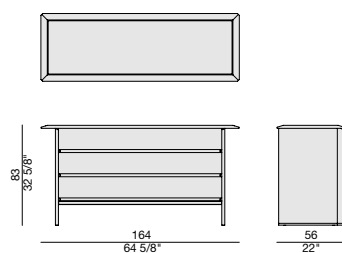

TAMOK NIGHT 3

Design G. & O. Buratti

CASSETTIERA | CHEST OF DRAWERS

2019

Cassettiera a tre cassetti in noce canaletta con profili in massello e piano in legno, in marmo o in Rock. Spalle con piedino in ottone bronzato spazzolato.

Three drawers chest in canaletta walnut with top in wood, marble or Rock and solid canaletta walnut edges. Sides with feet in bronzed brushed brass.

Kommode mit drei Schubladen aus Nussbaum Canaletta mit Platte aus Holz, Marmor oder Rock und massivem Nussbaum Canaletta. Seiten mit gebürstetem, bronziertem Messingfuß.

Commodes avec trois tiroirs en noyer canaletta massif avec plateau en bois, marbre ou Rock et profils en noyer canaletta massif. Côtés avec pied en cuivre bronzé brossé.

Cajonera de tres cajones con bordes de madera maciza y tapa de madera, de mármol o de Rock. Laterales con pies en latón bronceado cepillado.