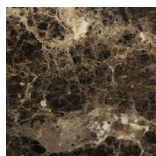

Nachttisch mit zwei Schubladen aus Nussbaum Canaletta mit Platte aus Holz, Marmor oder Rock und massivem Nussbaum Canaletta. Seiten mit gebürstetem, bronziertem Messingfuß.

Table de nuit avec deux tiroirs en noyer canaletta massif avec plateau en bois, marbre ou Rock et profils en noyer canaletta massif. Côtés avec pied en cuivre bronzé brossé.

Mesa de noche de dos cajones con bordes de madera maciza y tapa de madera, de mármol o de Rock. Laterales con pies en latón bronceado cepillado.

Essenze | Wood

NOCE CANALETTA
Canaletta Walnut

NOCE CANALETTA
Canaletta Walnut
tinto/stained moka

NOCE CANALETTA
Canaletta Walnut
tinto/stained wengé

Marmo | Marble

Emperador Dark

Calacatta Oro

Sahara Noir

Rock | Rock

CALACATTA
Calacatta

EMPERADOR
Emperador

BLACK OXIDE
Black Oxide

Metallo | Metal

OTTONE BRONZATO
SPAZZOLATO
Brushed bronzed brass

TAMOK NIGHT 3

Design G. & O. Buratti

CASSETTIERA | CHEST OF DRAWERS

2019

TAMOK NIGHT 3