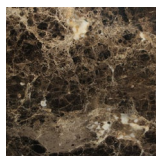

NOCE CANALETTA
Canaletta Walnut
tinto/stained wengé

Marmo | Marble

Emperador Dark

Calacatta Oro

Sahara Noir

Rock | Rock

CALACATTA
Calacatta

EMPERADOR
Emperador

Essenze | Wood

NOCE CANALETTA
Canaletta Walnut

NOCE CANALETTA
Canaletta Walnut
tinto/stained moka

NOCE CANALETTA
Canaletta Walnut
tinto/stained wengé

Marmo | Marble

Emperador Dark

Calacatta Oro

Sahara Noir

Rock | Rock

CALACATTA
Calacatta

EMPERADOR
Emperador

BLACK OXIDE
Black Oxide

Metallo | Metal

OTTONE BRONZATO
SPAZZOLATO
Brushed bronzed brass