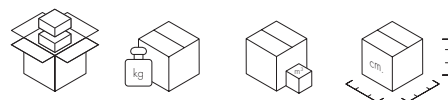

## Glass

4085/4123/4124  
4125/4126

	Level reached
EN 1022:2005	Compliant
EN 15372:2008 par. 5	Compliant
EN 1730:2000	
6.2	3
6.3	3
6.4	3
6.5	3
6.6	3
6.8	3

\*On request, Kartell can pair black or white tops with contrasting legs.