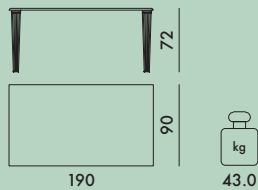

4256

Glass top

LEG

Transparent PMMA with chrome-plated steel internal structure

TOP

Lacquered polyester or covered with glass

Lacquered top
4245/4246

2P
Glossy
white

3P
Glossy
black

Glass top
4255/4256

03
White

09
Black

4245	1 top	27.8	0.137	176X8X97
	4 legs	16.1	0.101	75X27X50
4246	1 top	38.0	0.176	207X8X106
	4 legs	16.1	0.101	75X27X50
4255	1 top	45.8	0.138	178X8X97
	4 legs	16.1	0.101	75X27X50
4256	1 top	58.4	0.176	208X8X106
	4 legs	16.1	0.101	75X27X50