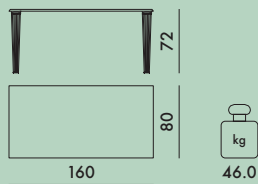

4255

Glass top