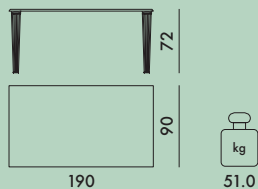

4256

Glass top

LEG

Transparent PMMA with chrome-plated steel internal structure

TOP

Lacquered polyester or covered with glass

Lacquered top
4245/4246

2P
Glossy
white

3P
Glossy
black

Glass top
4255/4256

03
White

09
Black

4245	1 top	27.8	0.137	176X8X97
	4 legs	16.1	0.101	75X27X50
4246	1 top	38.0	0.176	207X8X106
	4 legs	16.1	0.101	75X27X50
4255	1 top	45.8	0.138	178X8X97
	4 legs	16.1	0.101	75X27X50
4256	1 top	58.4	0.176	208X8X106
	4 legs	16.1	0.101	75X27X50