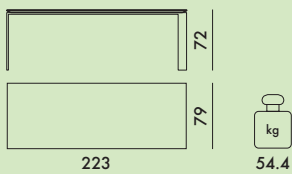

4525

4510
Soft touch

LEGS

Painted steel

TOP

Scratch-proof laminate or scratch-proof soft touch laminate

4502	1 top	29.8	0.108	170X7X91
	1 structure	18.0	0.161	79X85X24
4503	1 top	37.9	0.129	201X7X92
	1 structure	18.0	0.161	79X85X24
4509	1 top	50.4	0.150	235X7X91
	1 structure	18.0	0.161	79X85X24
4510	1 top	36.6	0.139	141X7X141
	1 structure	24.0	0.251	134X24X78
4522	1 top	30.0	0.108	170X7X91
	1 structure	18.0	0.161	79X85X24
4523	1 top	39.6	0.129	201X7X92
	1 structure	18.0	0.161	79X85X24
4524	1 top	50.5	0.150	235X7X91
	1 structure	18.0	0.161	79X85X24
4525	1 top	34.4	0.139	141X7X141
	1 structure	24.0	0.251	134X24X78