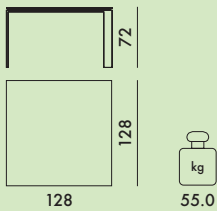

4525

4510
Soft touch

LEGS

Painted steel

TOP

Scratch-proof laminate or scratch-proof soft touch laminate

4502	1 top	29.8	0.108	170X7X91
	1 structure	18.0	0.161	79X85X24
4503	1 top	37.9	0.129	201X7X92
	1 structure	18.0	0.161	79X85X24
4509	1 top	50.4	0.150	235X7X91
	1 structure	18.0	0.161	79X85X24
4510	1 top	36.6	0.139	141X7X141
	1 structure	24.0	0.251	134X24X78
4522	1 top	30.0	0.108	170X7X91
	1 structure	18.0	0.161	79X85X24
4523	1 top	39.6	0.129	201X7X92
	1 structure	18.0	0.161	79X85X24
4524	1 top	50.5	0.150	235X7X91
	1 structure	18.0	0.161	79X85X24
4525	1 top	34.4	0.139	141X7X141
	1 structure	24.0	0.251	134X24X78