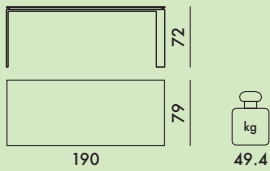

FOUR 2005

Design Ferruccio Laviani

4522

4502
Soft touch

4523

4503
Soft touch

4524

4509
Soft touch

4525

4510
Soft touch

LEGS

Painted steel

TOP

Scratch-proof laminate or scratch-proof soft touch laminate

4502	1 top	29.8	0.108	170X7X91
	1 structure	18.0	0.161	79X85X24
4503	1 top	37.9	0.129	201X7X92
	1 structure	18.0	0.161	79X85X24
4509	1 top	50.4	0.150	235X7X91
	1 structure	18.0	0.161	79X85X24
4510	1 top	36.6	0.139	141X7X141
	1 structure	24.0	0.251	134X24X78
4522	1 top	30.0	0.108	170X7X91
	1 structure	18.0	0.161	79X85X24
4523	1 top	39.6	0.129	201X7X92
	1 structure	18.0	0.161	79X85X24
4524	1 top	50.5	0.150	235X7X91
	1 structure	18.0	0.161	79X85X24
4525	1 top	34.4	0.139	141X7X141
	1 structure	24.0	0.251	134X24X78