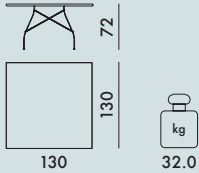

**4560**  
Polyester lacquered top  
Chrome-plated steel frame

**4567**  
Polyester lacquered top  
Gold-plated steel frame

**4570**  
Scratch-proof laminated top  
Chrome-plated steel frame

**4561**  
Polyester lacquered top  
Chrome-plated steel frame

**4568**  
Polyester lacquered top  
Gold-plated steel frame

**4571**  
Laminated top  
Chrome-plated steel frame

**4562**  
Polyester lacquered top  
Chrome-plated steel frame

**4569**  
Polyester lacquered top  
Gold-plated steel frame

**GLASS TOP**  
MDF polyester lacquered with glass top

4572/4579

<b>4560/4567</b>	1 top	35.9	0.135	139X7X139
	1 frame	8.39	0.107	80X74X18
<b>4570</b>	1 top	36.5	0.135	139X7X139
	1 frame	8.39	0.107	80X74X18
<b>4561/4568</b>	1 top	28.9	0.135	139x7x139
	1 frame	8.39	0.107	80X74X18
<b>4571</b>	1 top	30.3	0.135	139X7X139
	1 frame	8.39	0.107	80X74X18
<b>4562/4569</b>	1 top	39.0	0.211	204X8X129
	1 frame	8.39	0.107	80X74X18
<b>4572/4579</b>	1 top	60.9	0.211	204X8X129
	1 frame	8.39	0.107	80X74X18