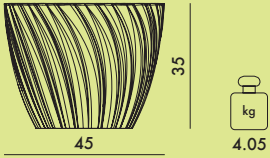

8805 Table

8818 Stool

MATERIAL

Transparent or coloured PMMA mass-dyed

8805

TRANSPARENT

8818

TRANSPARENT

8805	1	5.35	0.114	51X44X51
8818	1	4.77	0.099	44X51X44

reached level
stool

EN 1022:2005	Compliant
EN 1728:2012	
6.15	L1
6.17	L2

reached level
table

EN 1730:00	Compliant
EN 15372:2008	
6.2	(maximum level) 3
6.3	(maximum level) 3
6.4	(maximum level) 3
6.5	(maximum level) 3
6.6	(maximum level) 3