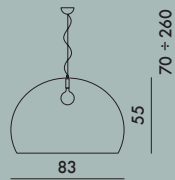

BIG FL/Y 2002

Design Ferruccio Laviani

9058/9059

kg
5.0

IP 20

220-240
120

E27
2700°K
E26
max 15W
LED
2700°K

MATERIAL

10.45

0.481

86X65X86

9097/9098

1

10.45

0.481

86X65X86