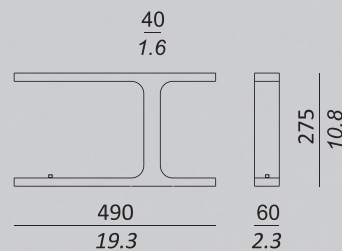

2000 mm

LIGHT SOURCE

FONTE inclusa / SOURCE included :

2 x Strip LED custom

POTENZA / POWER : 2 x 4 W

TEMPERATURA DI COLORE / COLOUR TEMPERATURE :

2700 K

CRI : 90

EMISSIONE / EMISSION : 880 Lm

ALIMENTAZIONE / TENSION : 220 V

Luce indirizzabile, tre posizioni: sinistra centrale e destra / Oriented light, three positions: left, central and right.

BOX SIZES

Box 1:

WIDTH : 12 cm / 4.7 inc

DEPTH : 41 cm / 16.2 inc

HIGHT : 67 cm / 26.3 inc

WEIGHT : 4 kg

TECHNICAL DRAWINGS

BONTARDI® BEAM TA

Questo dispositivo è compatibile con lampade di classi energetiche:

Questa lampada è venduta con una lampadina di classe energetica: A+