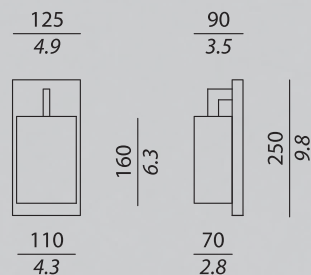

POTENZA / POWER : 28 W

TEMPERATURA DI COLORE / COLOUR TEMPERATURE :

3000 K

CRI : 100

EMISSIONE / EMISSION : 1 x 370 Lm

ALIMENTAZIONE / TENSION : 220 V

Idoneo all'uso di lampadine LED e fluorescenti compatte / *Suitable for LED or compact fluorescent bulbs (CFL)*

BOX SIZES

Box 1:

WIDTH : 40 cm / 15.8 inc

DEPTH : 17 cm / 6.8 inc

HIGHT : 17 cm / 6.8 inc

WEIGHT : 1,5 kg

TECHNICAL DRAWINGS

CON TARDI® COCO AP
MINI IP44