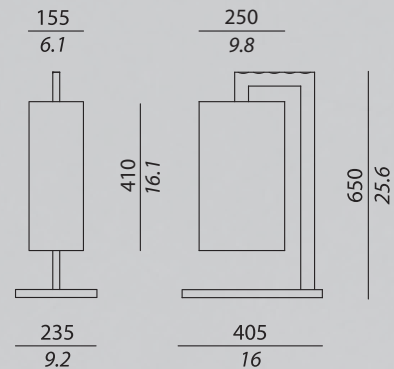

COCO MEGA TA

TECHNICAL SHEET

UBICAZIONE / LOCATION : interni / indoor

CODICE IP / IP CODE : IP20

TIPOLOGIA / TYPOLOGY :

Lampada da tavolo / Table lamp

FINITURE e MATERIALI / FINISHES and MATERIALS :

Struttura cromo / Chrome body

Specchio molato incassato nella cornice /
Bevelled silver mirror recessed in the frame

PARALUME / SHADE :

Percaline bianco / White percaline

Percaline bianco - interno oro / White percaline - gold lining

CABLE

MATERIALE / MATERIAL :

Cavo rivestito in tessuto nero con interruttore On/Off

Black fabric with On/Off switch

LUNGHEZZA CAVO / LENGTH OF THE CABLE :

300 + 2000 mm

LIGHT SOURCE

FONTE inclusa / SOURCE included :

1 x E27 florescente compatta / Compact fluorescent bulb

POTENZA / POWER : 23 W

TEMPERATURA DI COLORE / COLOUR TEMPERATURE :

2700 K

CRI : 80

EMISSIONE / EMISSION : 1 x 1500 Lm

ALIMENTAZIONE / TENSION : 220 V

Idoneo all'uso di lampadine LED / Suitable for LED bulbs

TECHNICAL DRAWINGS