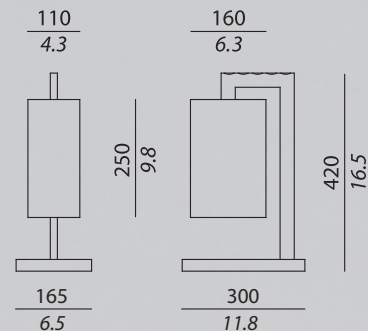

COCO DELUXE TA

TECHNICAL SHEET

UBICAZIONE : interni / **LOCATION** : indoor

CODICE IP / IP CODE : IP20

TIPOLOGIA / TYPOLOGY :

Lampada da tavolo / Table lamp

FINITURE e MATERIALI / FINISHES and MATERIALS :

Struttura cromo / Chrome body

Specchio molato incassato nella cornice /
Bevelled silver mirror recessed in the frame

PARALUME / SHADE :

Percaline bianco / White percaline

Percaline bianco - interno oro / White percaline - gold lining

CABLE

MATERIALE / MATERIAL :

Cavo rivestito in tessuto nero con interruttore On/Off

Black fabric with On/Off switch

LUNGHEZZA CAVO / LENGTH OF THE CABLE :

300 + 2000 mm

LIGHT SOURCE

FONTE inclusa / SOURCE included :

1 x E27 alogena a basso consumo / Halogen energy saving

POTENZA / POWER : max 42 W

TEMPERATURA DI COLORE / COLOUR TEMPERATURE :

2900 K

CRI : 100

EMISSIONE / EMISSION : 1 x 625 Lm

ALIMENTAZIONE / TENSION : 220 V

Idoneo all'uso di lampadine LED e fluorescenti compatte /
Suitable for LED or compact fluorescent bulbs (CFL)

TECHNICAL DRAWINGS