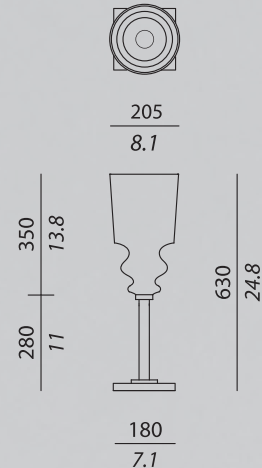

## TECHNICAL SHEET

**UBICAZIONE / LOCATION :** interni / *indoor*

**CODICE IP / IP CODE :** IP20

**TIPOLOGIA / TYPOLOGY :**

Lampada da tavolo / *Table lamp*

**FINITURE e MATERIALI / FINISHES and MATERIALS :**

## LIGHT SOURCE

**FONTE inclusa / SOURCE included :**

1 x E27 alogena a basso consumo / *Halogen energy saving*

**POTENZA / POWER :** max 70 W

**COLORE DI TEMPERATURA / COLOUR TEMPERATURE :**

2900 K

**CRI :** 100

## TECHNICAL DRAWINGS

## BOX SIZES

Box 1:

**WIDTH :** 32 cm / 12.7 inc  
**DEPTH :** 32 cm / 12.7 inc  
**HIGHT :** 68 cm / 26.8 inc  
**WEIGHT :** 3 kg

Box 2:

**WIDTH :** 27 cm / 10.7 inc  
**DEPTH :** 27 cm / 10.7 inc  
**HIGHT :** 42 cm / 16.5 inc  
**WEIGHT :** 2 kg