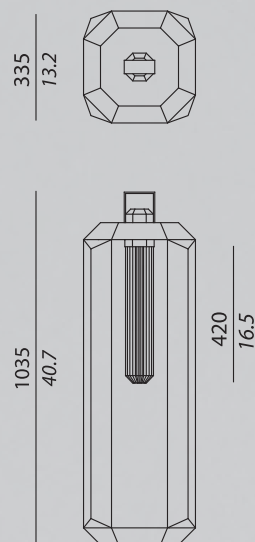

CUBE TA LARGE

TECHNICAL SHEET

UBICAZIONE : interni / **LOCATION** : indoor

CODICE IP / IP CODE : IP20

TIPOLOGIA / TYPOLOGY :

Lampada da terra / Floor lamp

FINITURE e MATERIALI / FINISHES and MATERIALS :

Struttura esterna finitura bronzo. Strutttra interna in metallo laccato oro / *Bronzed external frame. Gold painted metal internal lining*

Diffusore in vetro pyrex rigato / *Striped pyrex glass diffuser*

CABLE

MATERIALE / MATERIAL :

Cavo rivestito in tessuto nero con interruttore dimmer

Black fabric with dimmer switch

LUNGHEZZA CAVO / LENGTH OF THE CABLE :

450 + 2000 mm

LIGHT SOURCE

FONTE inclusa / SOURCE included :

1 x E27 alogena a basso consumo / *Halogen energy saving*

POTENZA / POWER : max 70 W

COLORE DI TEMPERATURA / COLOUR TEMPERATURE :

2900 K

CRI : 100

EMISSIONE / EMISSION : 1 x 1180 Lm

ALIMENTAZIONE / TENSION : 220 V

Idoneo all'uso di lampadine LED e fluorescenti compatte / *Suitable for LED or compact fluorescent bulbs (CFL)*

TECHNICAL DRAWINGS