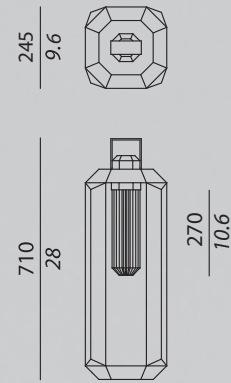

CUBE TA SMALL

TECHNICAL SHEET

UBICAZIONE / LOCATION : interni / *indoor*

CODICE IP / IP CODE : IP20

TIPOLOGIA / TYPOLOGY :

Lampada da tavolo / *Table lamp*

FINITURE e MATERIALI / FINISHES and MATERIALS :

Struttura esterna finitura bronzo. Strutttra interna in metallo laccato oro / *Bronzed external frame. Gold painted metal internal lining*

Diffusore in vetro pyrex rigato / *Striped pyrex glass diffuser*

CABLE

MATERIALE / MATERIAL :

Cavo rivestito in tessuto nero con interruttore dimmer
Black fabric with dimmer switch

LUNGHEZZA CAVO / LENGTH OF THE CABLE :

300 + 2000 mm

LIGHT SOURCE

FONTE inclusa / SOURCE included :

1 x E27 alogena a basso consumo / *Halogen energy saving*

POTENZA / POWER : max 70 W

COLORE DI TEMPERATURA / COLOUR TEMPERATURE :

2900 K

CRI : 100

EMISSIONE / EMISSION : 1 x 1180 Lm

ALIMENTAZIONE / TENSION : 220 V

Idoneo all'uso di lampadine LED e fluorescenti compatte / *Suitable for LED or compact fluorescent bulbs (CFL)*

TECHNICAL DRAWINGS