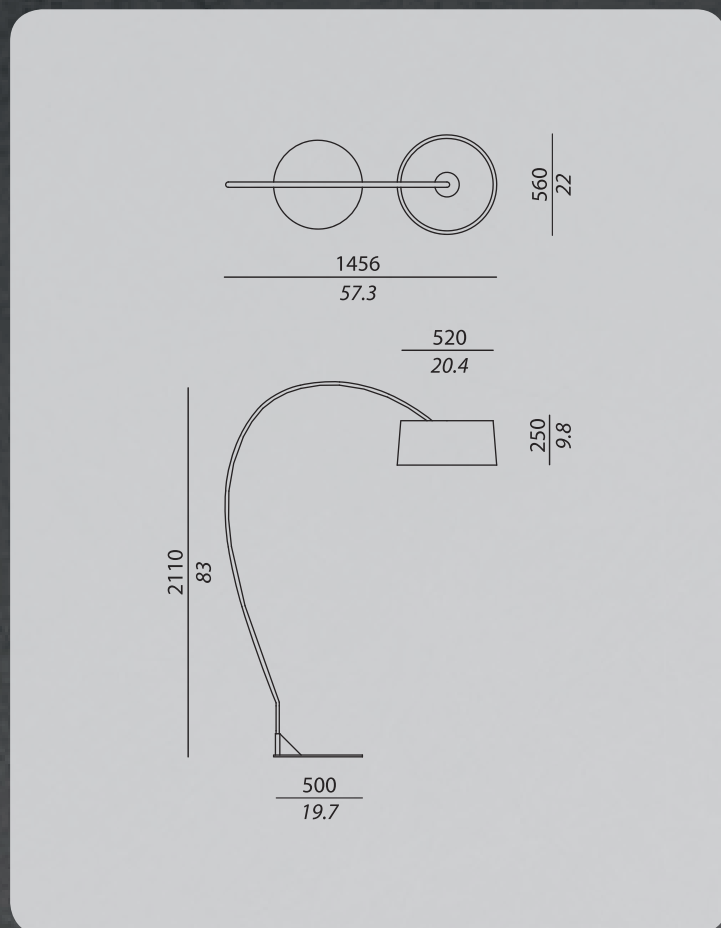

LUNGHEZZA CAVO / LENGTH OF THE CABLE :

450 + 2000 mm

LIGHT SOURCE

FONTE inclusa / SOURCE included :

2 x E27 alogena a basso consumo / Halogen energy saving

POTENZA / POWER : max 70 W

COLORE DI TEMPERATURA / COLOUR TEMPERATURE :

BOX SIZES

Box 1:

WIDTH : 101 cm / 39.8 inc
DEPTH : 13 cm / 5.2 inc
HIGHT : 236 cm / 93 inc
WEIGHT : 9 kg

Box 2:

WIDTH : 52 cm / 20.5 inc
DEPTH : 52 cm / 20.5 inc
HIGHT : 32 cm / 12.7 inc
WEIGHT : 18,5 kg

Box 3:

WIDTH : 58 cm / 22.9 inc
DEPTH : 58 cm / 22.9 inc
HIGHT : 37 cm / 14.7 inc
WEIGHT : 6 kg

CON TARDI® DIVINA FL ARCO

 Questo dispositivo è compatibile con lampade di classi energetiche:

Questa lampada è venduta con una lampadina di classe energetica: 