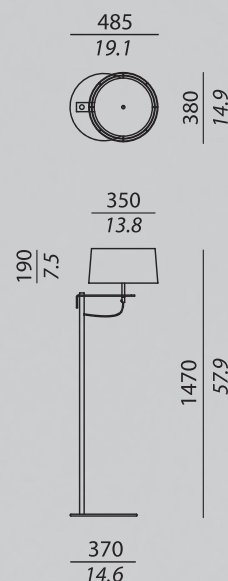

## CABLE

**MATERIALE / MATERIAL** :

Tessuto rosso o nero con interruttore dimmer sul cavo

Red or black fabric with dimmer switch on the cord

**LUNGHEZZA CAVO / LENGTH OF THE CABLE** :

450 + 2000 mm

## LIGHT SOURCE

**FONTE inclusa / SOURCE included** :

2 x E27 alogena a basso consumo / Halogen energy saving

**POTENZA / POWER** : max 42 W

**TEMPERATURA DI COLORE / COLOUR TEMPERATURE** :

2900 K

**CRI** : 100

## TECHNICAL DRAWINGS

## BOX SIZES

Box 1:

**WIDTH** : 40 cm / 15.8 inc  
**DEPTH** : 18 cm / 7.1 inc  
**HIGHT** : 152 cm / 59.9 inc  
**WEIGHT** : 6 kg

Box 2:

**WIDTH** : 43 cm / 17 inc  
**DEPTH** : 43 cm / 17 inc  
**HIGHT** : 16 cm / 6.4 inc  
**WEIGHT** : 7,5 kg