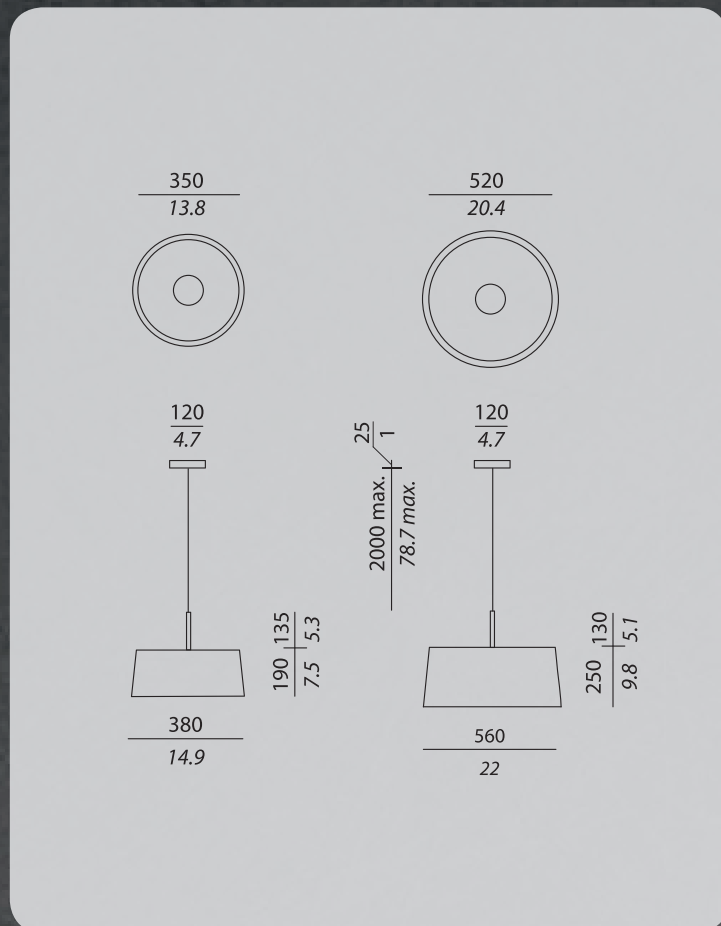

DIVINA SO MEDIUM - SO LARGE

TECHNICAL SHEET

UBICAZIONE : interni / **LOCATION** : indoor

CODICE IP / IP CODE : IP20

TIPOLOGIA / TYPOLOGY :

Lampada a sospensione / *Suspended lamp*

FINITURE e MATERIALI / FINISHES and MATERIALS :

Struttura cromo / *Chrome body*

PARALUME / SHADE :

Plissettato (a fascia) color crema, nero o bianco / *Black, cream or white pleated (ribbon)*

Disco diffusore in plexiglass satinato / *Satin plexiglass diffuser disc*

CABLE

MATERIALE / MATERIAL :

Cavo in tessuto rosso o nero

Red or black fabric cable

LUNGHEZZA CAVO / LENGTH OF THE CABLE :

2000 mm

LIGHT SOURCE

FONTE inclusa / SOURCE included :

2 x E27 alogena a basso consumo / *Halogen energy saving*

POTENZA / POWER : max 42 W

TEMPERATURA DI COLORE / COLOUR TEMPERATURE :

2900 K

CRI : 100

EMISSIONE / EMISSION : 2 x 625 Lm

ALIMENTAZIONE / TENSION : 220 V

Idoneo all'uso di lampadine LED e fluorescenti compatte / *Suitable for LED or compact fluorescent bulbs (CFL)*

TECHNICAL DRAWINGS

CON TARDI® DIVINA SO MEDIUM - LARGE

Questo dispositivo è compatibile con lampade di classi energetiche:

Questa lampada è venduta con una lampadina di classe energetica: **D**

874/2012