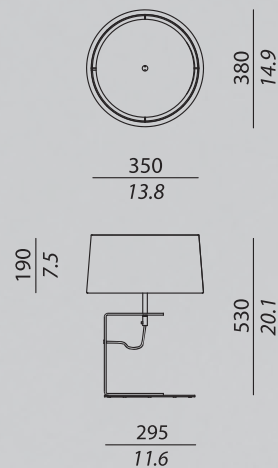

DIVINA TA

TECHNICAL SHEET

UBICAZIONE : interni / **LOCATION** : indoor

CODICE IP / **IP CODE** : IP20

TIPOLOGIA / **TYPOLOGY** :

Lampada da tavolo / *Table lamp*

FINITURE e MATERIALI / **FINISHES and MATERIALS** :

Struttura cromo / *Chrome body*

PARALUME / **SHADE** :

Plissettato (a fascia) color crema, nero o bianco / *Black, cream or white pleated (ribbon)*

CABLE

MATERIALE / **MATERIAL** :

Tessuto rosso o nero con dimmer sul cavo

Red or black fabric with dimmer switch on the cord

LUNGHEZZA CAVO / **LENGTH OF THE CABLE** :

300 + 2000 mm

LIGHT SOURCE

FONTE inclusa / **SOURCE included** :

2 x E27 alogena a basso consumo / *Halogen energy saving*

POTENZA / **POWER** : max 42 W

TEMPERATURA DI COLORE / **COLOUR TEMPERATURE** :

2900 K

CRI : 100

EMISSIONE / **EMISSION** : 2 x 625 Lm

ALIMENTAZIONE / **TENSION** : 220 V

Idoneo all'uso di lampadine LED e fluorescenti compatte / *Suitable for LED or compact fluorescent bulbs (CFL)*

TECHNICAL DRAWINGS