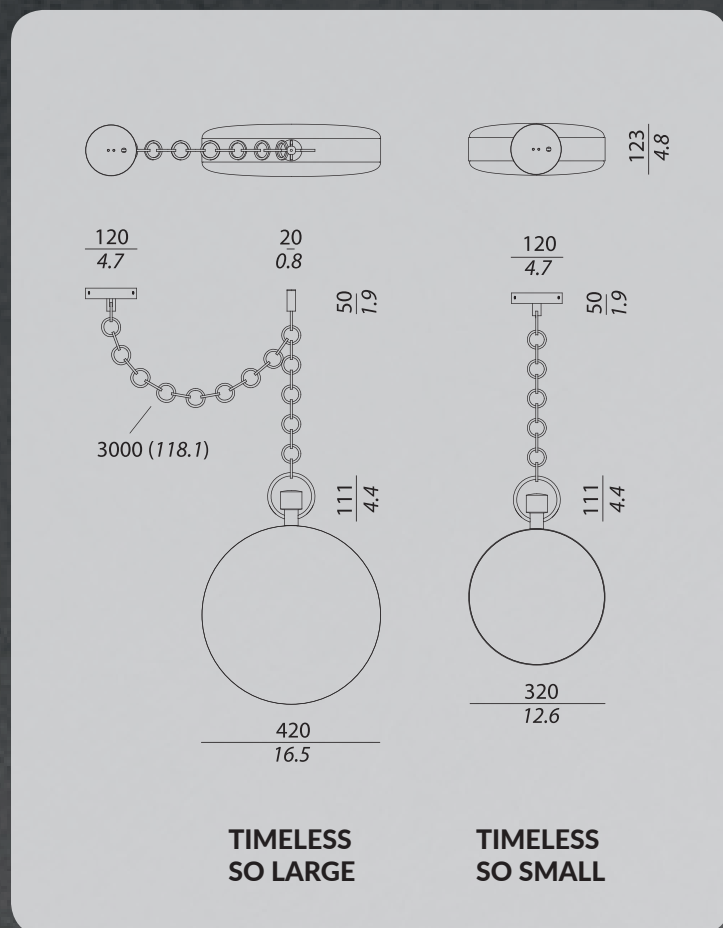

Polished black nickel or glossy light satin bronze metal chain and grey fabric cable

LUNGHEZZA CAVO / LENGTH OF THE CABLE :

3000 mm

LIGHT SOURCE

TIMELESS SO SMALL

FONTE inclusa / SOURCE included :

2 x Custom LED Board

POTENZA / POWER : Small: 2 x 17 W ; Large: 2 x 30 W

TEMPERATURA DI COLORE / COLOUR TEMPERATURE :

3000 K

CRI : 90

EMISSIONE / EMISSION : Small: 4960 Lm ; Large: 8000 Lm

ALIMENTAZIONE / TENSION : 220 V

Dimmerabile / Dimmable

PUSH

Sistema di accensione dimmerabile progressiva / Sequential dimming system

TECHNICAL DRAWINGS

BOX SIZES

Box 1 Timeless SO small

WIDTH : 52 cm / 20,5 inc
DEPTH : 52 cm / 20,5 inc
HIGHT : 32 cm / 12,6 inc
WEIGHT : 8 kg

Box 2 Timeless SO large

WIDTH : 58 cm / 22,8 inc
DEPTH : 58 cm / 22,8 inc
HIGHT : 35 cm / 13,8 inc
WEIGHT : 13 kg

BON TARDI® TIMELESS SO

Questo dispositivo è compatibile con lampade di classi energetiche: