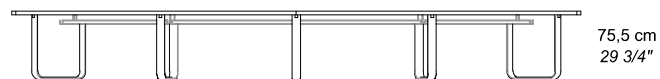

TAVOLO RIUNIONE / CONFERENCE TABLE

LEADERD620294

620 cm
244 1/8"