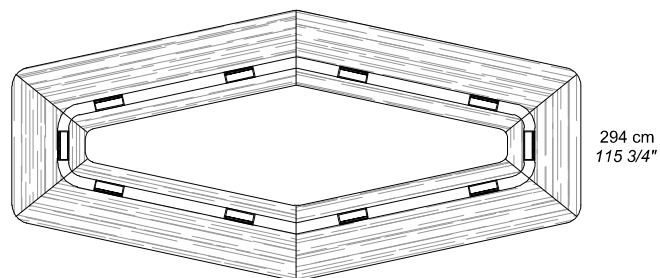

Anno di produzione: 2019

Caratteristiche tecniche:

Il modello è disponibile di serie esattamente come presentato, con dimensioni di 620x294 cm e finitura in essenza di eucalipto abbinata al cuoio.

Il piano è realizzato con pannello di particelle di legno 35 mm, impiallacciato in essenza di eucalipto e con una striscia centrale rivestita in cuoio; lungo questa striscia sono incassate 10 scatole a scomparsa (ognuna delle quali contiene 2 prese di corrente universali, 2 USB, 1 Audio 3.5, 1 HDMI, 2 RJ45), mentre sotto alla stessa è fissata una canalina in acciaio per passaggio cavi; i cavi sono esclusi. Le gambe sono in trafilato di alluminio, curvate e verniciate con effetto cromato.

Naturalmente questo modello è completamente personalizzabile sia per dimensioni che per materiali che per accessori.

Year of Production: 2019

Specifications:

The model is available as standard exactly as presented, with dimensions of 620x294 cm and finish in eucalyptus wood combined with saddle leather.

The top is made of 35 mm particleboard panel, veneered in eucalyptus wood and with a central stripe covered in saddle leather; along this stripe there are 10 boxes hidden in the top of the table (each of which contains 2 universal power sockets, 2 USB, 1 Audio 3.5, 1 HDMI, 2 RJ45), while a steel cable channel is fixed underneath it; cables are not included. The legs are made of drawn aluminum, folded and painted with a chrome effect varnish.

Naturally this model is completely customizable both in size and in materials and accessories.

TAVOLO RIUNIONE / CONFERENCE TABLE

LEADERD620294

620 cm
244 1/8"