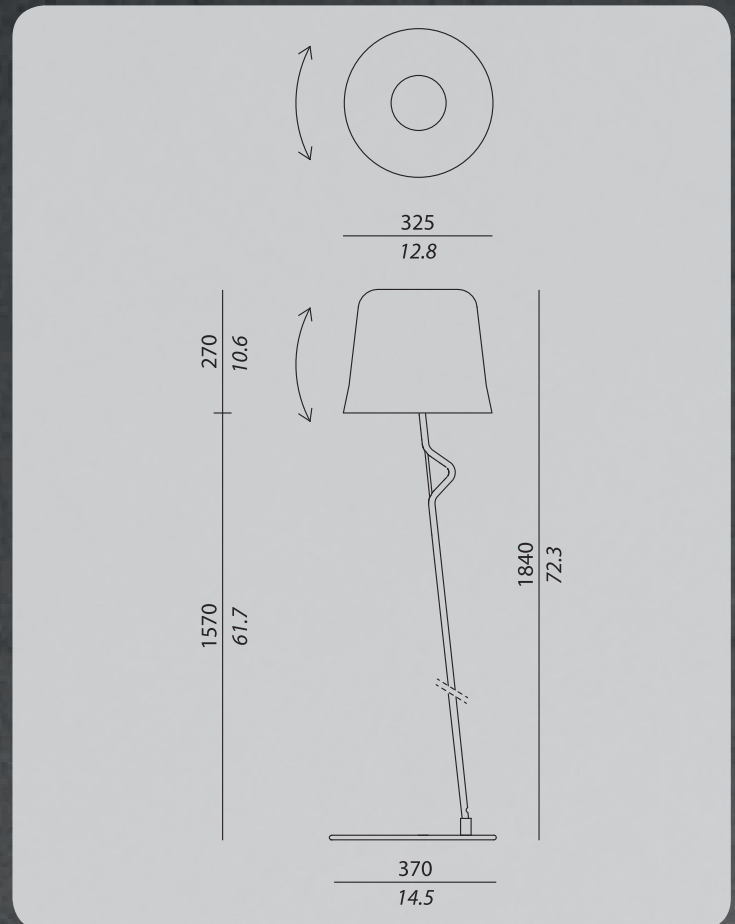

AGATA FL

TECHNICAL SHEET

UBICAZIONE : interni / **LOCATION** : indoor

CODICE IP / IP CODE : IP20

TIPOLOGIA / TYPOLOGY :

Lampada da tavolo con paralume orientabile /
Table lamp with swivelling shade

FINITURE e MATERIALI / FINISHES and MATERIALS :

Foglia oro / Gold leaf

CABLE

MATERIALE / MATERIAL :

Cavo in tessuto nero con interruttore On/Off
Black fabric with On/Off switch

LUNGHEZZA CAVO / LENGTH OF THE CABLE :

450 + 2000 mm

LIGHT SOURCE

FONTI raccomandate / recommended SOURCES :

2 x E27 alogena a basso consumo / Halogen energy saving

POTENZA / POWER : max 42 W

TEMPERATURA DI COLORE / COLOUR TEMPERATURE :

2900 K

CRI : 100

EMISSIONE / EMISSION : 2 x 625 Lm

ALIMENTAZIONE / TENSION : 220 V

Idoneo all'uso di lampadine LED e fluorescenti compatte /
Suitable for LED or compact fluorescent bulbs (CFL)

TECHNICAL DRAWINGS