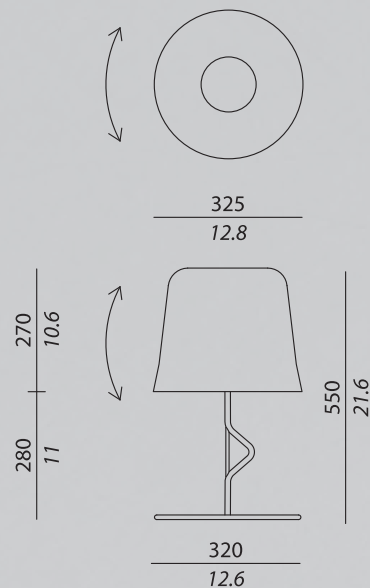

AGATA TA

TECHNICAL SHEET

UBICAZIONE : interni / **LOCATION** : indoor

CODICE IP / IP CODE : IP20

TIPOLOGIA / TYPOLOGY :

Lampada da tavolo con paralume orientabile /
Table lamp with swivelling shade

FINITURE e MATERIALI / FINISHES and MATERIALS :

Foglia oro / Gold leaf

CABLE

MATERIALE / MATERIAL :

Cavo in tessuto nero con interruttore On/Off

Black fabric with On/Off switch

LUNGHEZZA CAVO / LENGTH OF THE CABLE :

300 + 2000 mm

LIGHT SOURCE

FONTI raccomandate / recommended SOURCES :

2 x E27 alogena a basso consumo / Halogen energy saving

POTENZA / POWER : max 42 W

TEMPERATURA DI COLORE / COLOUR TEMPERATURE :

2900 K

CRI : 100

EMISSIONE / EMISSION : 2 x 625 Lm

ALIMENTAZIONE / TENSION : 220 V

Idoneo all'uso di lampadine LED e fluorescenti compatte /
Suitable for LED or compact fluorescent bulbs (CFL)

TECHNICAL DRAWINGS